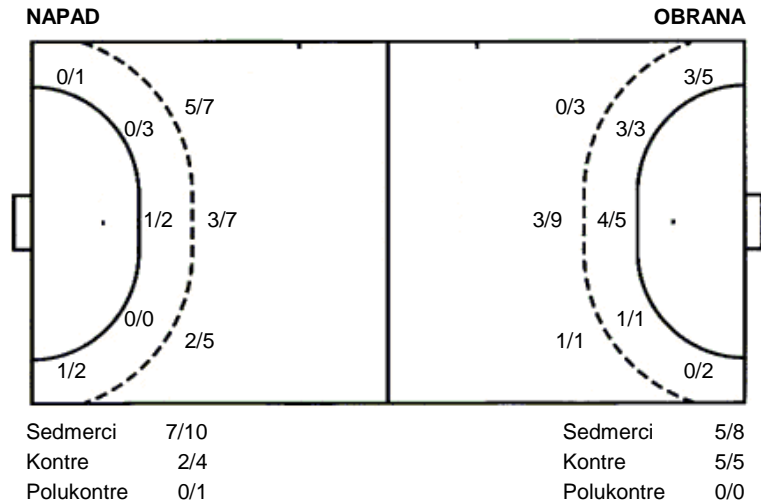

UKUPNO

4/5	[]	3/4
0/4	[]	3/3
7/9	1/3	3/6

3 stativa 2 prom. 3 blok

Šutevi po pozicijama

**Moslavina
Spačva**

**21 (12)
25 (13)**

Regularni dio

Dvorana: **ŠC Kutina (Kutina)**