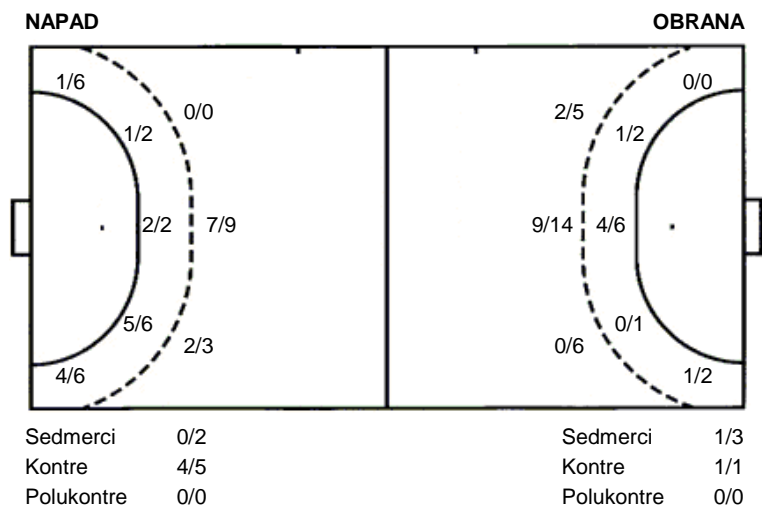

Šutevi po pozicijama

Utakmica završena

Ribola Kaštela

Igrači		Statistika šuta								Napad				Obrana				
Br.	Prezime i ime	Ukup.	%	9m	6m	Krilo	7m	Knt.	Pkt.	Ast.	I7m	I2m	Teh.	Osv.	Skr.	Isk.	Žut.	Crv.
1	PEPUR Josip																	
2	ILIC Tony	1/1	100			1/1							1	1				
3	MILAS Matej																	
5	BANOVIĆ Dino	1/2	50	1/2									1					
6	ŠEVO Ante	0/1	0			0/1									1	2		
7	KLASANOVIĆ Lovre	0/2	0		0/2													
8	KROKAR Velimir	3/7	43	2/6	1/1					1			1	1				1
9	JAVORČIĆ Davor	1/1	100					1/1										
10	PAVIČIĆ Mateo Marco																	
11	BUJAS Matko	6/11	55	5/10			1/1			1			3		1			1
12	GALIĆ Jure																	
14	JUKIĆ Nikola	3/10	30	3/7	0/2		0/1			1	2		3	3		1		
15	ČORIĆ Marko	4/4	100		4/4						1					2	1	
18	JELINIĆ Marin	0/1	0				0/1											
	Ekipno / klupa																	
	UKUPNO	19/40	48	11/25	5/9	1/2	1/3	1/1	0/0	3	3	0	9	5	2	5	3	0