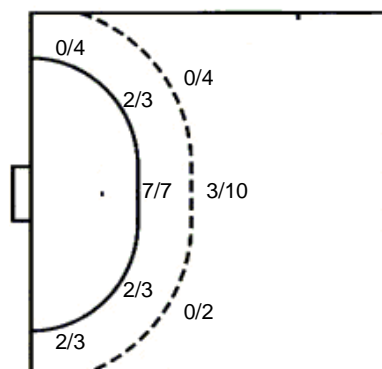

18 P. Grozdek

19 I. Majić

UKUPNO

2/6	1/2	6/7
0/2		0/2
8/9	0/1	6/8

4 stativa 1 prom. 1 blok

Šutevi po pozicijama

NAPAD

Sedmerci 2/2
Kontre 3/3
Polukontre 2/2