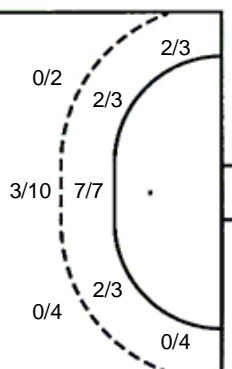

3 stativa 2 prom. 1 blok

Šutevi po pozicijama

NAPAD

Sedmerci 6/7
Kontre 0/4
Polukontre 1/3

OBRANA

Sedmerci 2/2
Kontre 3/3
Polukontre 2/2

Br. Broj dresa **Uku.** Ukupni šut **6m** Šut sa crte (6m) **9m** Šut izvana (9m) **Kril.** Šut s krila **Knt.** Šut kontra **7m** Šut sedmerci
Pkt. Šut polukontra **Ast.** Asistencije **I7m** Izboreni sedmerci **Teh.** Tehničke greške **Osv.** Osvojene lopte **Isk.** Isključenja 2m **Skr.** Skrivljeni 7m
I2m Izborena isklj. **Žut.** Žuti kartoni **Crv.** Crveni kartoni