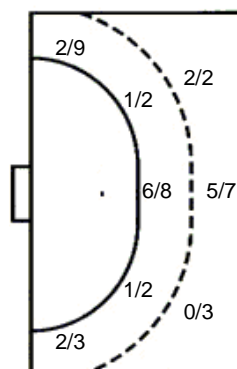

	1/1	

22 L. Bura

	0/1	0/1
0/1		

UKUPNO

1/1	6/11	1/2
6/9	0/1	2/2
3/5	2/3	6/8

1 stativa 4 prom. 1 blok

Šutevi po pozicijama

NAPAD

Sedmerci 4/7
Kontre 1/2
Polukontre 3/3

OBRANA

Sedmerci 4/5
Kontre 1/2
Polukontre 0/0

Br. Broj dresa **Uku.** Ukupni šut **6m** Šut sa crte (6m) **9m** Šut izvana (9m) **Kril.** Šut s krila **Knt.** Šut kontra **7m** Šut sedmerci
Pkt. Šut polukontra **Ast.** Asistencije **I7m** Izboreni sedmerci **Teh.** Tehničke greške **Osv.** Osvojene lopte **Isk.** Isključenja 2m **Skr.** Skrivljeni 7m
I2m Izborena isklj. **Žut.** Žuti kartoni **Crv.** Crveni kartoni