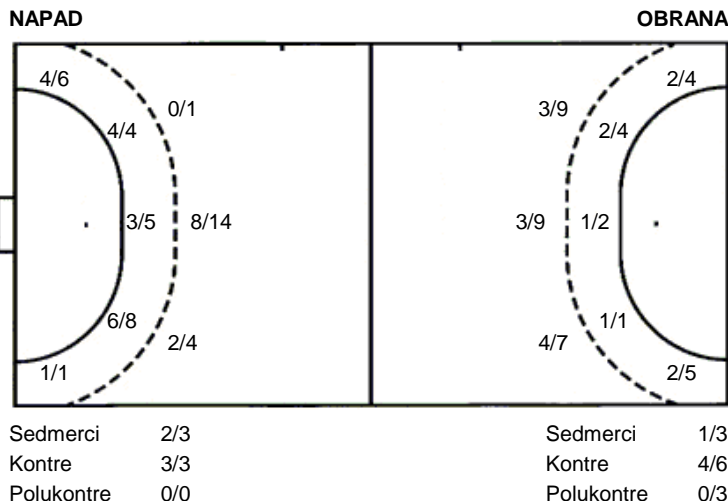

1/1		1/1
1/1		0/1
		1/1

**18 I. Bačić**

1/1		

UKUPNO

8/8	0/1	3/5
4/7		1/3
4/5	4/4	9/10

3 prom. 3 blok

Šutevi po pozicijama

**Br.** Broj dresa    **Uku.** Ukupni šut    **6m** Šut sa crte (6m)    **9m** Šut izvana (9m)    **Kril.** Šut s krila    **Knt.** Šut kontra    **7m** Šut sedmerci  
**Pkt.** Šut polukontra    **Ast.** Asistencije    **I7m** Izboreni sedmerci    **Teh.** Tehničke greške    **Osv.** Osvojene lopte    **Isk.** Isključenja 2m    **Skr.** Skrivljeni 7m  
**I2m** Izborena isklj.    **Žut.** Žuti kartoni    **Crv.** Crveni kartoni