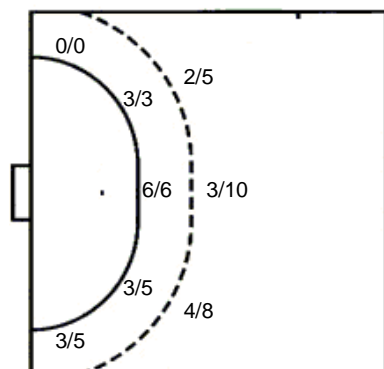

	1/2	
		0/1
2/4	1/1	1/1

1 blok

14 N. Jukić

	2/2	1/1
		1/2
2/2	0/1	2/2

1 blok

15 M. Čorić

		1/1
3/3		2/2

1 stativa

17 T. Markota

19 J. Tukić

20 M. Šindik

UKUPNO

1/1	4/5	3/4
1/2		2/4
12/15	2/4	7/8

2 stativa 2 prom. 3 blok

Šutevi po pozicijama

NAPAD

Sedmerci 2/2
Kontre 3/3
Polukontre 3/3

OBRANA

Sedmerci 2/2
Kontre 1/2
Polukontre 2/3

Ribola Kaštela
MRK Ivanić

32 (19)
28 (14)

Regularni dio
Dvorana: **Sportska dvorana Sokolana (Kaštel Sućurac)**
Suci: **Ante Pavić i Mate Torbarina**