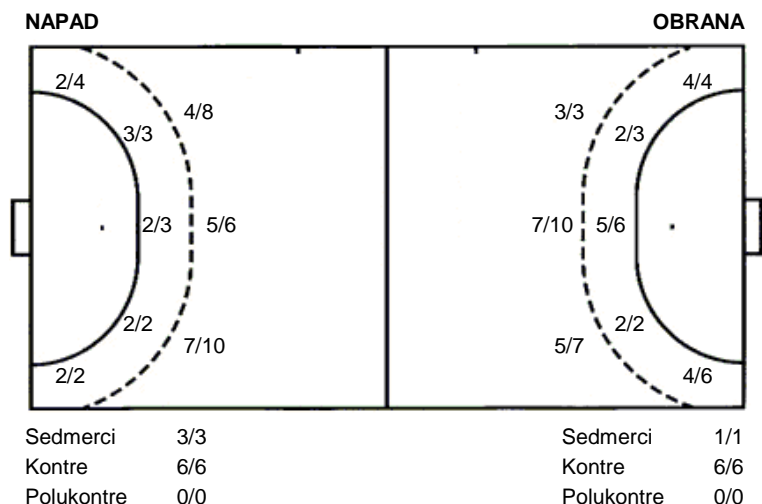

UKUPNO

3/3	1/2	3/3
1/4		3/4
5/9	5/6	15/15

1 blok

Šutevi po pozicijama

Br. Broj dresa **Uku.** Ukupni šut **6m** Šut sa crte (6m) **9m** Šut izvana (9m) **Kril.** Šut s krila **Knt.** Šut kontra **7m** Šut sedmerci
Pkt. Šut polukontra **Ast.** Asistencije **17m** Izboreni sedmerci **Teh.** Tehničke greške **Osv.** Osvojene lopte **Isk.** Isključenja 2m **Skr.** Skrivljeni 7m
I2m Izborena isklj. **Žut.** Žuti kartoni **Crv.** Crveni kartoni