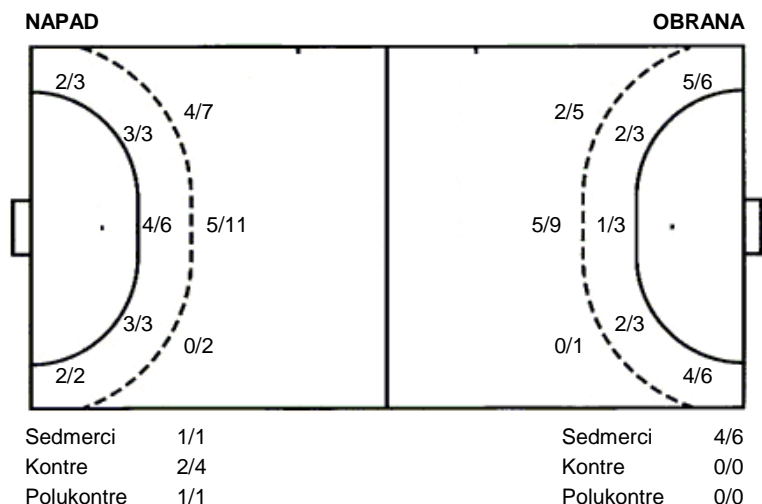

**MRK Ivanić
Dubrava**

**25 (13)
27 (15)**

Regularni dio

Dvorana: **Žeravinec (Ivanić grad)**
Suci: **Tomislav Cindrić i ROBERT GONZUREK**
Početak: **26.9.2015 20:00**

Utakmica završena

Raspored šuta po igraču

2 A. Babić	3 M. Kelemen	5 M. Pedić	7 K. Volar	9 I. Vida	14 D. Maričić	18 L. Jotić
				1/1	1/1	1/1
				1/3		
				1/1		1/1
			1 blok		1 prom.	1 stativa 1 blok
23 J. Jurić-Grgić	33 B. Butorac	39 L. Vinković	77 M. Buneta	99 T. Kljajić		
2/2	1/1 1/1 2/2			1/1		
	2/3					
1/2		2/2		2/2 1/1		
	1/1		0/1			
	2 stativa	1 prom.	1 prom. 1 blok	1 stativa		

UKUPNO

4/4	3/3	3/3
2/3		2/4
4/5	3/4	6/7

4 stativa 3 prom. 3 blok

Šutevi po pozicijama

Br. Broj dresa   **Uku.** Ukupni šut   **6m** Šut sa crte (6m)   **9m** Šut izvana (9m)   **Kril.** Šut s krila   **Knt.** Šut kontra   **7m** Šut sedmerci
Pkt. Šut polukontra   **Ast.** Asistencije   **I7m** Izboreni sedmerci   **Teh.** Tehničke greške   **Osv.** Osvojene lopte   **Isk.** Isključenja 2m   **Skr.** Skrivljeni 7m
I2m Izborena isklj.   **Žut.** Žuti kartoni   **Crv.** Crveni kartoni