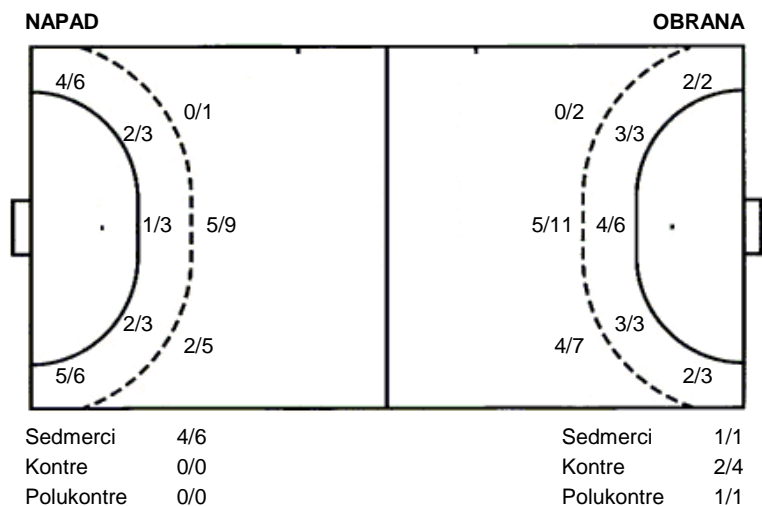

Utakmica završena

Raspored šuta po igraču

2 I. Kljak	4 D. Pavlov	5 I. Sertić	6 K. Vlahek	7 A. Sivić	8 F. Markić	9 F. Vučelić
		1/2 3/3	0/1	0/1		
			1/1			
		1 stativa			1 prom.	1 blok
10 M. Lukačec	11 I. Zrakić	14 F. Križanić	15 D. Vozab	17 I. Kolak	18 F. Veraja	
0/1				1/1	0/1	
2/3					1/1	
3/3 1/1 1/2	0/1 0/1		0/1 3/3	1/1 0/1 1/1	2/2 3/3	
1 prom.			1 prom.	1 blok		

UKUPNO

1/1	1/3	3/5
0/1		3/4
6/6	1/4	9/11

1 stativa 3 prom. 2 blok

Šutevi po pozicijama