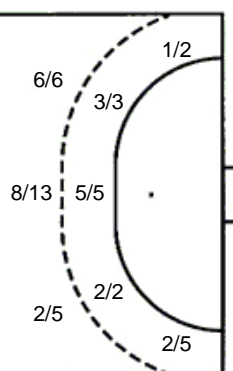

3 stativa 3 prom. 1 blok

**Šutevi po pozicijama**

**NAPAD**

Sedmerci 2/6  
Kontre 2/2  
Polukontre 0/0

**OBRANA**

Sedmerci 2/2  
Kontre 3/3  
Polukontre 1/1

**Br.** Broj dresa    **Uku.** Ukupni šut    **6m** Šut sa crte (6m)    **9m** Šut izvana (9m)    **Kril.** Šut s krila    **Knt.** Šut kontra    **7m** Šut sedmerci  
**Pkt.** Šut polukontra    **Ast.** Asistencije    **I7m** Izboreni sedmerci    **Teh.** Tehničke greške    **Osv.** Osvojene lopte    **Isk.** Isključenja 2m    **Skr.** Skrivljeni 7m  
**I2m** Izborena isklj.    **Žut.** Žuti kartoni    **Crv.** Crveni kartoni