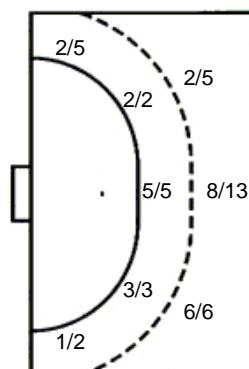

**18 M. Goršeta**

**22 L. Bura**

1/1		1/1
2/4		

**UKUPNO**

3/3	2/2	4/4
7/9	1/2	1/1
4/4	3/4	10/10

2 stativa 4 prom. 2 blok

**Šutevi po pozicijama**

**NAPAD**

Sedmerci 2/2  
Kontre 3/3  
Polukontre 1/1

**OBRANA**

Sedmerci 2/6  
Kontre 2/2  
Polukontre 0/0

**Br.** Broj dresa    **Uku.** Ukupni šut    **6m** Šut sa crte (6m)    **9m** Šut izvana (9m)    **Kril.** Šut s krila    **Knt.** Šut kontra    **7m** Šut sedmerci  
**Pkt.** Šut polukontra    **Ast.** Asistencije    **I7m** Izboreni sedmerci    **Teh.** Tehničke greške    **Osv.** Osvojene lopte    **Isk.** Isključenja 2m    **Skr.** Skrivljeni 7m  
**I2m** Izborena isklj.    **Žut.** Žuti kartoni    **Crv.** Crveni kartoni