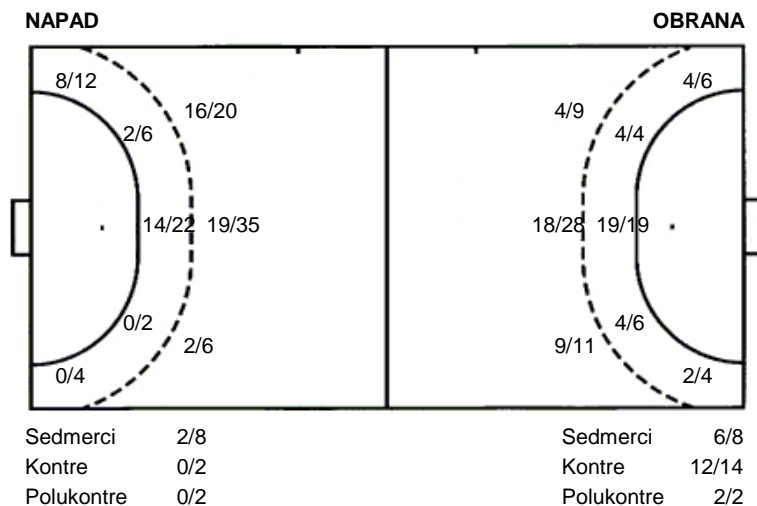

UKUPNO

12/16	9/9	6/6
6/8	2/2	2/10
14/22	0/12	12/14

8 stativa 8 prom. 4 blok

Šutevi po pozicijama

Br. Broj dresa **Uku.** Ukupni šut **6m** Šut sa crte (6m) **9m** Šut izvana (9m) **Kril.** Šut s krila **Knt.** Šut kontra **7m** Šut sedmerci
Pkt. Šut polukontra **Ast.** Asistencije **I7m** Izboreni sedmerci **Teh.** Tehničke greške **Osv.** Osvojene lopte **Isk.** Isključenja 2m **Skr.** Skrivljeni 7m
I2m Izborena isklj. **Žut.** Žuti kartoni **Crv.** Crveni kartoni