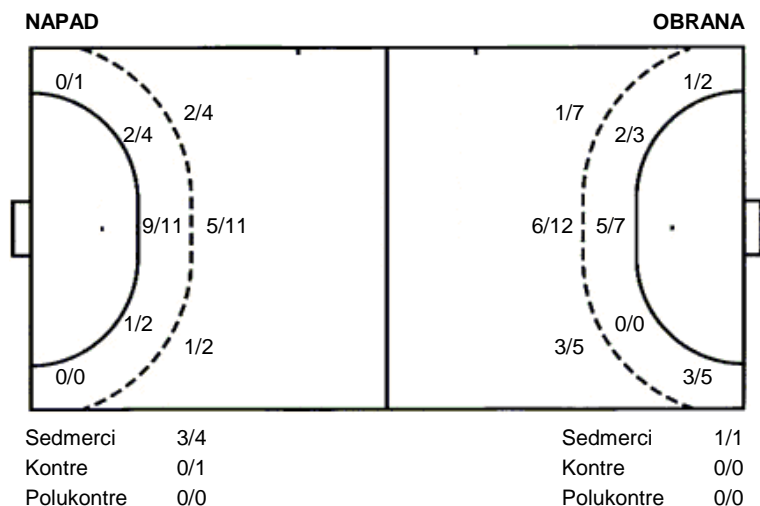

UKUPNO

1/2	2/4	3/3
3/4	0/1	2/4
5/6	1/1	6/9

4 stativa 1 prom. 1 blok

Šutevi po pozicijama

Ribola Kaštela Buzet

23 (10)
22 (7)

Regularni dio

Dvorana: Sportska dvorana Sokolana (Kaštel