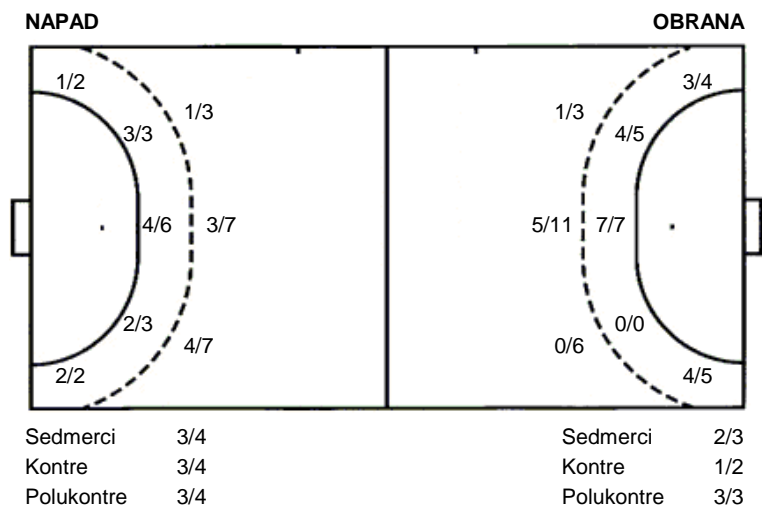

1 prom. 1 blok

15 I. Gudić	19 M. Božić	23 M. Kobetić	37 A. Obranović
1/2			1/1 2/2
			2/2 1/1
1/2			1/2 1/2

2 prom.

UKUPNO

3/3	3/5	4/4
5/6	0/1	1/1
9/12	3/4	1/5

3 prom. 1 blok

Šutevi po pozicijama

Br. Broj dresa	Uku. Ukupni šut	6m Šut sa crte (6m)	9m Šut izvana (9m)	Kril. Šut s krila	Knt. Šut kontra	7m Šut sedmerci
Pkt. Šut polukontra	Ast. Asistencije	I7m Izboreni sedmerci	Teh. Tehničke greške	Osv. Osvojene lopte	Isk. Isključenja 2m	Skr. Skrivljeni 7m
I2m Izborena isklj.	Žut. Žuti kartoni	Crv. Crveni kartoni				