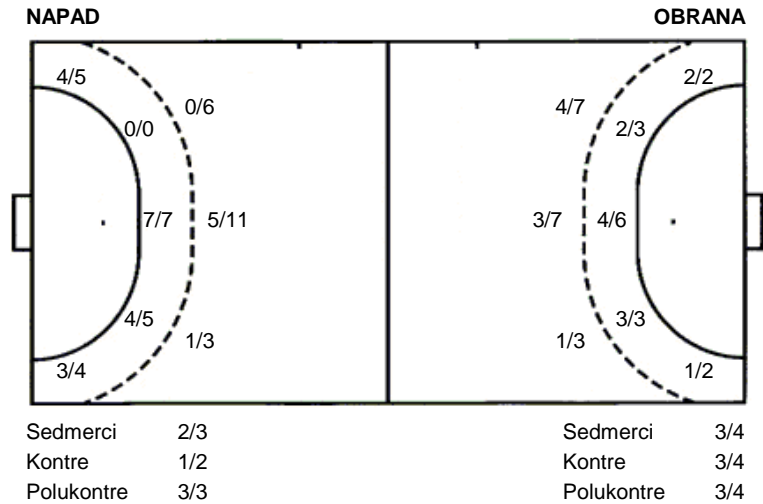

Dubrava
Poreč

30 (16)
29 (14)

Regularni dio

Dvorana: **SD Dubrava (Zagreb)**
Suci: **Siniša Bosak i Željko Herceg**
Početak: **20.9.2015 18:00**

Utakmica završena

Raspored šuta po igraču

2 A. Babić	3 M. Kelemen	5 M. Pedić	7 K. Volar	9 I. Vida	14 D. Maričić	18 L. Jotić
				1/1		1/1
				0/1	1/1	0/1
2/2			2/2	1/1		2/2
					1/1	1 prom. 1 blok
19 M. Punčec	23 J. Jurić-Grgić	33 B. Butorac	39 L. Vinković	77 M. Buneta	99 T. Kljajić	
	1/1					
	1/2			0/1		
	1/1		0/1	0/1		
	2/2		1/1			
	3/4	0/1	2/3		1/1	
	3 stativa	2 blok	1 stativa	1 stativa 1 prom.		

UKUPNO

3/3	1/2	0/1
0/1	2/3	2/4
11/12	7/9	4/4

5 stativa 2 prom. 3 blok

Šutevi po pozicijama

Br. Broj dresa   **Uku.** Ukupni šut   **6m** Šut sa crte (6m)   **9m** Šut izvana (9m)   **Kril.** Šut s krila   **Knt.** Šut kontra   **7m** Šut sedmerci
Pkt. Šut polukontra   **Ast.** Asistencije   **17m** Izboreni sedmerci   **Teh.** Tehničke greške   **Osv.** Osvojene lopte   **Isk.** Isključenja 2m   **Skr.** Skrivljeni 7m
12m Izborena isklj.   **Žut.** Žuti kartoni   **Crv.** Crveni kartoni