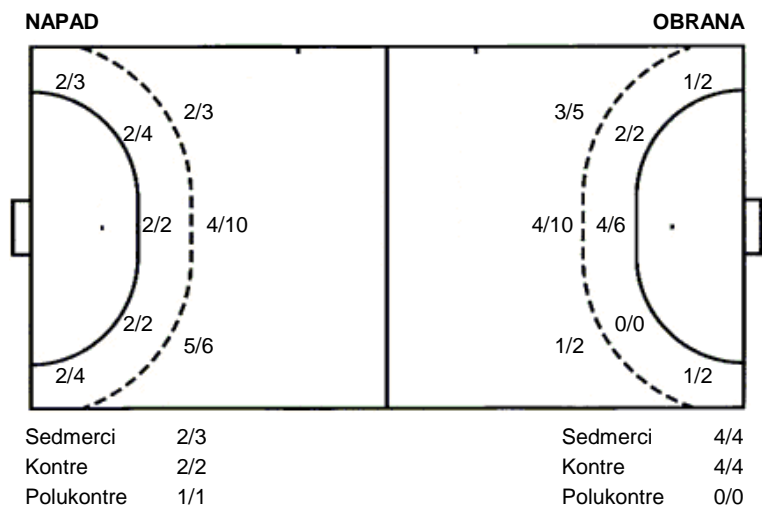

**Buzet
Dubrava**

**26 (11)
24 (10)**

Regularni dio

Dvorana: **Sportska dvorana (Buzet)**
Suci: **Matija Gubica i Boris Milošević**
Početak: **16.9.2015 19:30**

Utakmica završena

Raspored šuta po igraču

3 N. Šverko	4 J. Fističić	5 K. Jakac	6 M. Prelac	7 T. Prodan	8 T. Zonta	9 R. Šćulac
	0/1					
	0/1			1/1		
						1 stativa
10 J. Filipović	11 N. Pabrić	13 A. Dunato	14 I. Kisiček	15 M. Galijot	17 A. Jelušić	
1/1	2/2			0/1 2/2 2/2		1/1
			0/1	1/1 3/4		
1/1		1/1		0/3 2/2 1/1	0/1	2/2
	3/3					
		1 stativa	1 prom.	1 prom. 1 blok		

UKUPNO

2/3	3/3	3/4
1/2		5/6
4/8	2/3	6/6

2 stativa 2 prom. 1 blok

Šutevi po pozicijama

Br. Broj dresa   **Uku.** Ukupni šut   **6m** Šut sa crte (6m)   **9m** Šut izvana (9m)   **Kril.** Šut s krila   **Knt.** Šut kontra   **7m** Šut sedmerci
Pkt. Šut polukontra   **Ast.** Asistencije   **17m** Izboreni sedmerci   **Teh.** Tehničke greške   **Osv.** Osvojene lopte   **Isk.** Isključenja 2m   **Skr.** Skrivljeni 7m
12m Izborena isklj.   **Žut.** Žuti kartoni   **Crv.** Crveni kartoni