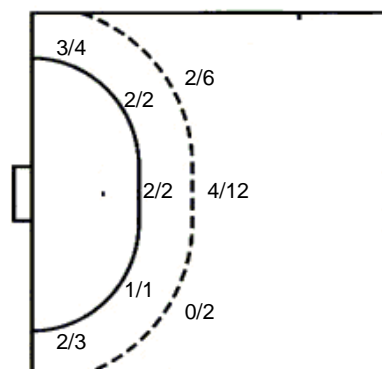

3 stativa 2 prom. 3 blok

Šutevi po pozicijama

NAPAD

Sedmerci 1/1
Kontre 4/4
Polukontre 2/4

OBRANA

Sedmerci 1/2
Kontre 1/1
Polukontre 2/2

Br. Broj dresa **Uku.** Ukupni šut **6m** Šut sa crte (6m) **9m** Šut izvana (9m) **Kril.** Šut s krila **Knt.** Šut kontra **7m** Šut sedmerci
Pkt. Šut polukontra **Ast.** Asistencije **I7m** Izboreni sedmerci **Teh.** Tehničke greške **Osv.** Osvojene lopte **Isk.** Isključenja 2m **Skr.** Skrivljeni 7m
I2m Izborena isklj. **Žut.** Žuti kartoni **Crv.** Crveni kartoni