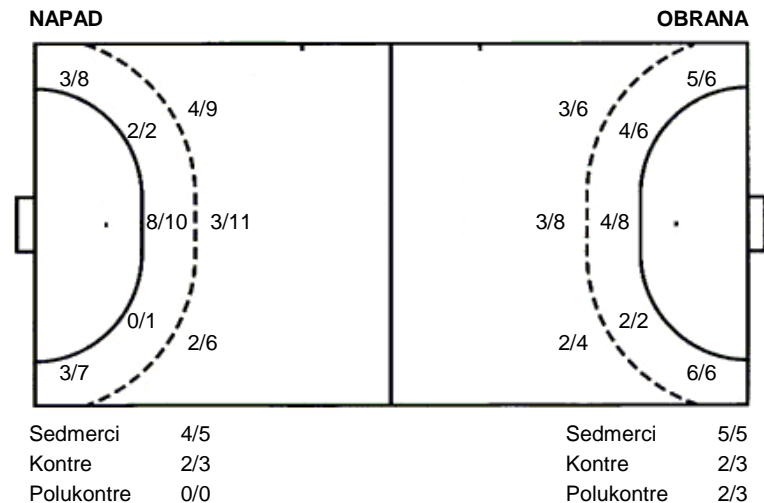

UKUPNO

5/9	4/4	6/6
0/2	0/1	2/3
4/9	4/4	6/9

4 stativa 1 prom. 10 blok

Šutevi po pozicijama

Br. Broj dresa **Uku.** Ukupni šut **6m** Šut sa crte (6m) **9m** Šut izvana (9m) **Kril.** Šut s krila **Knt.** Šut kontra **7m** Šut sedmerci
Pkt. Šut polukontra **Ast.** Asistencije **I7m** Izboreni sedmerci **Teh.** Tehničke greške **Osv.** Osvojene lopte **Isk.** Isključenja 2m **Skr.** Skrivljeni 7m
I2m Izborena isklj. **Žut.** Žuti kartoni **Crv.** Crveni kartoni