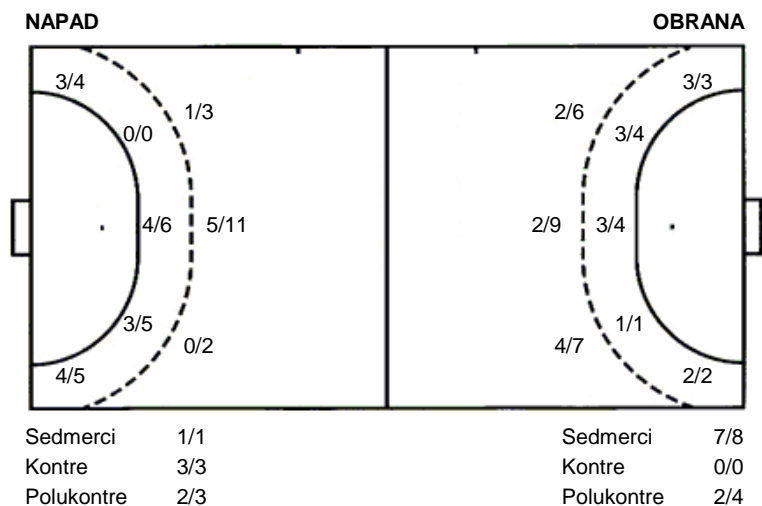

Ribola Kaštela Moslavina

29 (14)
26 (10)

Regularni dio

Dvorana: Sportska dvorana Sokolana (Kaštel
Sućurac)
Suci: IVAN GRBAVAC i SINIŠA RAVLIĆ

Utakmica završena

Raspored šuta po igraču

3 M. Vidoš	7 D. Pleše	9 A. Horvat	10 M. Podvalej	11 A. Lukes	13 I. Friš	14 M. Petrov
	0/1			3/3		
2/2	0/1	0/1		2/3		0/1
	0/1	1/1		1/1		0/1
15 K. Kligl	21 B. Peršić	24 L. Crnojević	35 F. Čizmar	72 K. Lind	90 A. Šušnja	
		3/3		0/1	1/1	
1/1		1/2		0/1		
2/2		3/3		1/2	1/1	1/1
		2/4				

1 stativa 1 blok

UKUPNO

3/3	1/3	3/3
1/4		1/2
9/12	3/6	5/8

1 stativa 1 blok

Šutevi po pozicijama

Br. Broj dresa	Uku. Ukupni šut	6m Šut sa crte (6m)	9m Šut izvana (9m)	Kril. Šut s krila	Knt. Šut kontra	7m Šut sedmerci
Pkt. Šut polukontra	Ast. Asistencije	I7m Izboreni sedmerci	Teh. Tehničke greške	Osv. Osvojene lopte	Isk. Isključenja 2m	Skr. Skrivljeni 7m
I2m Izborena isklj.	Žut. Žuti kartoni	Crv. Crveni kartoni