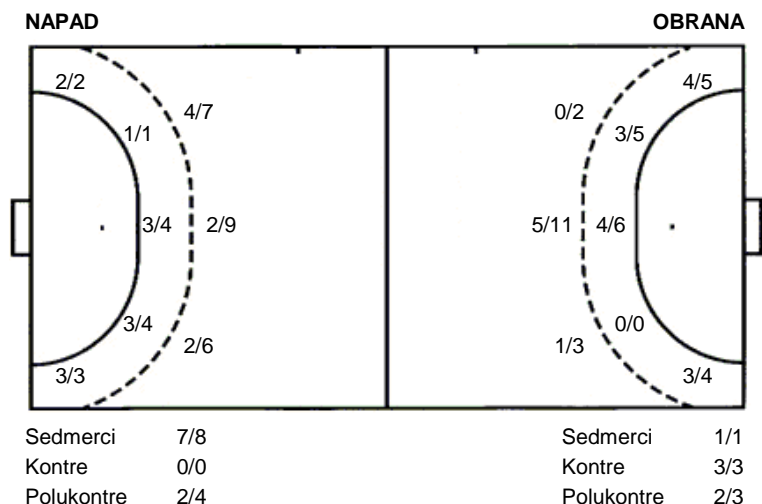

Ribola Kaštela Moslavina

29 (14)
26 (10)

Regularni dio

Dvorana: Sportska dvorana Sokolana (Kaštel

Sučurac)

Suci: IVAN GRBAVAC i SINIŠA RAVLIĆ

Utakmica završena

Raspored šuta po igraču

2 T. Ilić	3 M. Milas	5 D. Banović	6 A. Ševo	7 T. Perkušić	8 V. Krokarić	9 D. Javorčić
	0/1		1/1		0/1	
					3/4	2/2
	1/1					2/2
	1 blok				1 stativa 1 blok	
10 L. Klasanović	11 M. Bujas	14 N. Jukić	15 M. Čorić	17 J. Tukić	20 M. Šindik	
	2/3 0/2 1/1	1/1				
	2/3	2/2 0/2 2/2	0/1			
	1 prom. 1 blok	1 prom.				

UKUPNO

3/4	1/4	1/1
0/1		4/6
10/13	1/4	9/9

1 stativa 2 prom. 3 blok

Šutevi po pozicijama

Br. Broj dresa   **Uku.** Ukupni šut   **6m** Šut sa crte (6m)   **9m** Šut izvana (9m)   **Kril.** Šut s krila   **Knt.** Šut kontra   **7m** Šut sedmerci
Pkt. Šut polukontra   **Ast.** Asistencije   **17m** Izboreni sedmerci   **Teh.** Tehničke greške   **Osv.** Osvojene lopte   **Isk.** Isključenja 2m   **Skr.** Skrivljeni 7m
12m Izborena isklj.   **Žut.** Žuti kartoni   **Crv.** Crveni kartoni