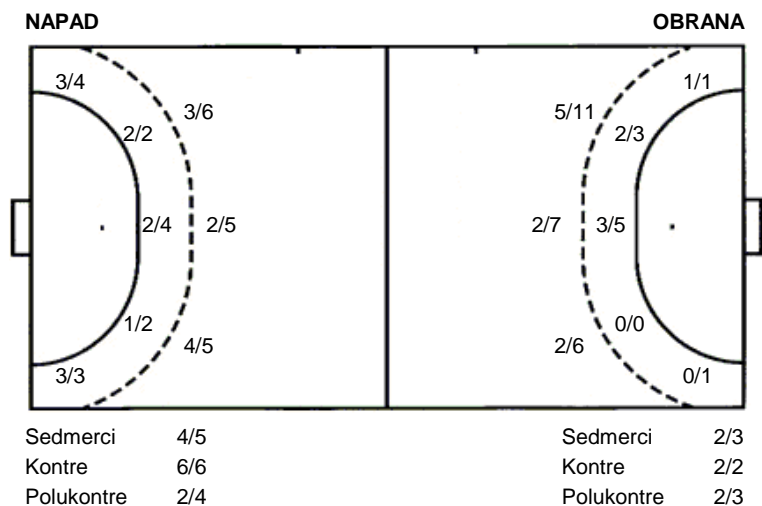

**Dubrava
Spačva**

**32 (17)
21 (12)**

Regularni dio

Dvorana: **SD Dubrava (Zagreb)**
Suci: **Ante Pavic i Mate Torbarina**
Početak: **13.9.2015 18:00**

Utakmica završena

Raspored šuta po igraču

2 A. Babić	3 M. Kelemen	5 M. Pedić	7 K. Volar	9 I. Vida	14 D. Maričić	18 L. Jotić
1/1				1/1 1/1		
				1/1 1/1 0/1		
3/3				1/1		
		1 blok				
19 M. Punčec	23 J. Jurić-Grgić	33 B. Butorac	39 L. Vinković	77 M. Buneta	99 D. Škopić	
	1/1 2/2	2/2 1/1	1/1	0/1	0/1	
		0/1 2/2	1/1	0/1	0/1	
1/1 0/1	1/1 3/3 1/1	1/1 1/1	1/2	1/1	1/1	
	1 stativa 1 prom. 1 blok	1 blok				

UKUPNO

4/5	2/3	5/5
1/3	1/1	3/6
9/10	4/4	3/4

1 stativa 1 prom. 3 blok

Šutevi po pozicijama

Br. Broj dresa   **Uku.** Ukupni šut   **6m** Šut sa crte (6m)   **9m** Šut izvana (9m)   **Kril.** Šut s krila   **Knt.** Šut kontra   **7m** Šut sedmerci
Pkt. Šut polukontra   **Ast.** Asistencije   **I7m** Izboreni sedmerci   **Teh.** Tehničke greške   **Osv.** Osvojene lopte   **Isk.** Isključenja 2m   **Skr.** Skrivljeni 7m
I2m Izborena isklj.   **Žut.** Žuti kartoni   **Crv.** Crveni kartoni