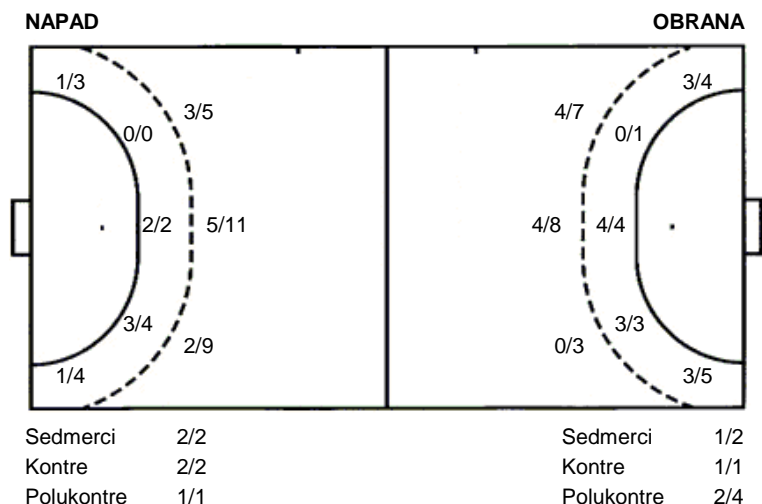

UKUPNO

2/3		1/1
4/5	0/1	2/3
7/11	3/4	3/7

4 stativa 2 prom. 2 blok

Šutevi po pozicijama

**Moslavina
Dubrava**

**22 (13)
25 (14)**

Regularni dio

Dvorana: **ŠC Kutina (Kutina)**