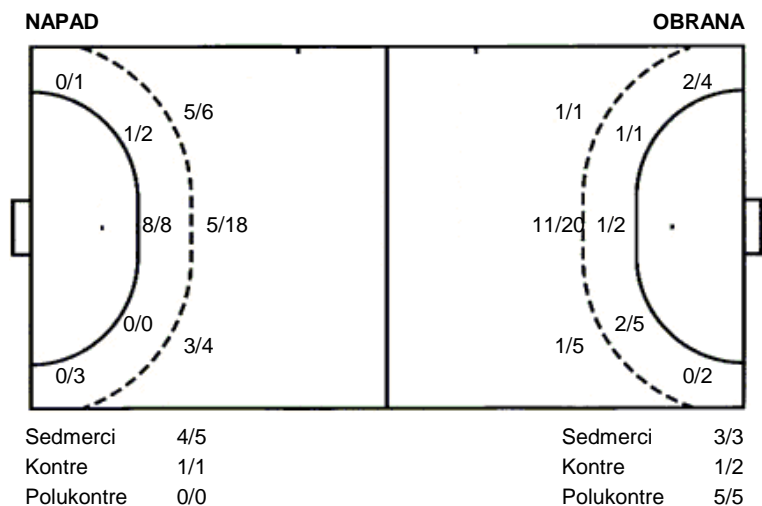

Dubrava
Varteks Di Caprio

28 (14)
27 (16)

Liga
Dvorana: **SD Dubrava (Zagreb)**
Suci: **Dalibor Jurinović i Marko Mrvica**
Početak: **10.4.2011 18:00**

Utakmica završena

Raspored šuta po igraču

2 M. Tači	4 D. Babić	5 D. Jagačić	6 L. Trojko	7 E. Žnidarić	9 S. Vincek	11 K. Ledinski
	2/2	1/1		0/1		
	0/1	1/2				
	2/2	1/1				
	1 prom. 3 blok			1 stativa	1 stativa 1 prom.	
13 I. Sršen	14 J. Vidaček	15 M. Žganec	17 I. Štimac	18 M. Turan	20 N. Prole	
1/1	1/1					
	2/4			2/2		
2/2					1/1	2/2
0/1	2/3				1/1	1/1
0/1						
2 blok			1 prom.			

UKUPNO

	3/3	2/2
5/10		5/8
6/6	3/5	3/4

2 stativa 3 prom. 5 blok

Šutevi po pozicijama

Br. Broj dresa   **Uku.** Ukupni šut   **6m** Šut sa crte (6m)   **9m** Šut izvana (9m)   **Kril.** Šut s krila   **Knt.** Šut kontra   **7m** Šut sedmerci
Pkt. Šut polukontra   **Ast.** Asistencije   **I7m** Izboreni sedmerci   **Teh.** Tehničke greške   **Osv.** Osvojene lopte   **Isk.** Isključenja 2m   **Skr.** Skrivljeni 7m
I2m Izborena isklj.   **Žut.** Žuti kartoni   **Crv.** Crveni kartoni