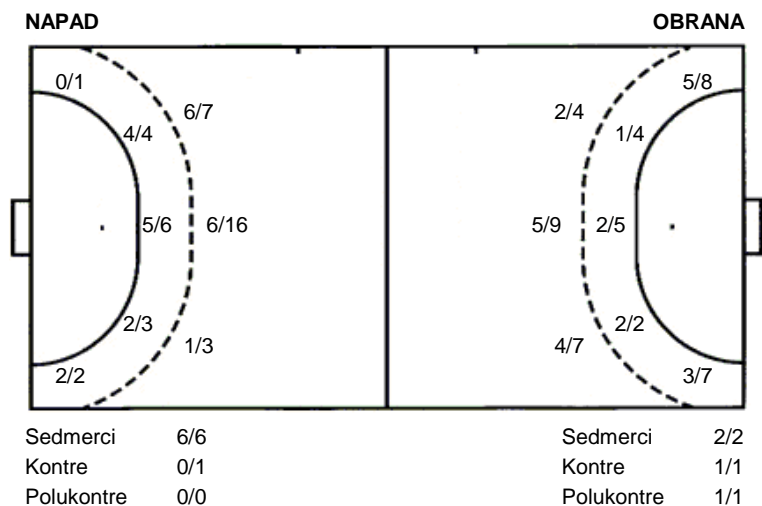

Medveščak NFD Ribola Kaštela

28 (15)
32 (15)

Regularni dio

Dvorana: **Sutinska Vrela (Zagreb)**
Suci: **Siniša Bosak i Željko Herceg**
Početak: **6.9.2015 19:00**

Utakmica završena

Raspored šuta po igraču

2 T. Ilić	3 M. Milas	5 D. Banović	6 A. Ševo	7 T. Perkušić	8 V. Krokarić	9 D. Javorčić
0/1					2/2 0/1 2/3 1 prom. 2 blok	1/1 2/2 1 prom.
10 L. Klasanović	11 M. Bujas	14 N. Jukić	15 M. Čorić	17 T. Markota	20 J. Tukić	
	1/1 0/3 0/1 1/1 1 stativa 1 blok	2/3 3/3 4/4 1/1 6/6 1 prom.	1/1 1/1 0/1	1/1		
				1 blok		

UKUPNO

6/7	0/3	1/1
4/6	0/1	2/2
8/9	1/1	10/11

1 stativa 3 prom. 4 blok

Šutevi po pozicijama

Br. Broj dresa   **Uku.** Ukupni šut   **6m** Šut sa crte (6m)   **9m** Šut izvana (9m)   **Kril.** Šut s krila   **Knt.** Šut kontra   **7m** Šut sedmerci
Pkt. Šut polukontra   **Ast.** Asistencije   **I7m** Izboreni sedmerci   **Teh.** Tehničke greške   **Osv.** Osvojene lopte   **Isk.** Isključenja 2m   **Skr.** Skrivljeni 7m
I2m Izborena isklj.   **Žut.** Žuti kartoni   **Crv.** Crveni kartoni