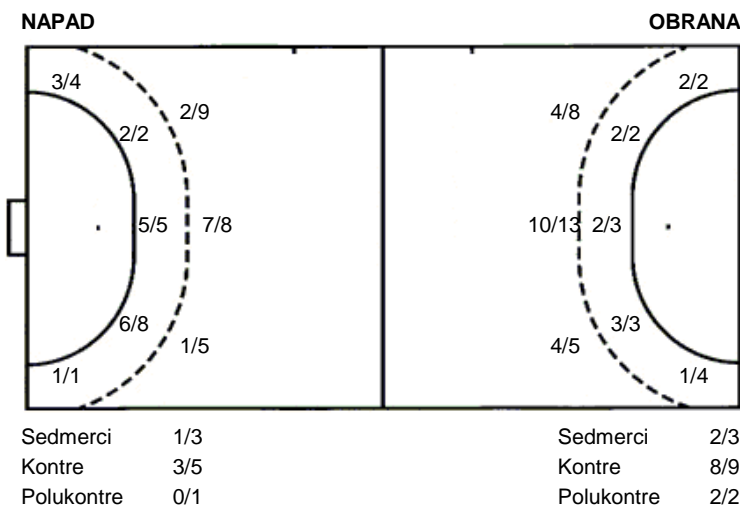

Siscia
Arena-Jadrograd

40 (16)
31 (15)

Liga
Dvorana: **ŠD Brezovica (Sisak)**
Suci: **Dalibor Jurinović i Marko Mrvica**
Početak: **2.4.2011 18:00**

Utakmica završena

Raspored šuta po igraču

2 D. Rajić	3 P. Rašeta	6 V. Gručić	7 I. Rožman	8 A. Bašić	9 F. Bonić	10 S. Breščić
		2/2				1/2
					0/1	
				1/2	1/2	
				2/2	1/1	1/1
				1/1	0/1	2/2
				3/3		
				1 blok	2 blok	1 prom. 1 blok
11 V. Tomašev	13 E. Špac	19 M. Bašić	44 V. Jovanović			
	1/1	0/1				
		1/1				
1/1		0/1				
0/2			0/1			
1 stativa		1 prom.				

UKUPNO

4/6	0/1	4/6
1/2		6/9
5/6	1/2	10/12

1 stativa 2 prom. 4 blok

Šutevi po pozicijama

Br. Broj dresa   **Uku.** Ukupni šut   **6m** Šut sa crte (6m)   **9m** Šut izvana (9m)   **Kril.** Šut s krila   **Knt.** Šut kontra   **7m** Šut sedmerci
Pkt. Šut polukontra   **Ast.** Asistencije   **17m** Izboreni sedmerci   **Teh.** Tehničke greške   **Osv.** Osvojene lopte   **Isk.** Isključenja 2m   **Skr.** Skrivljeni 7m
12m Izborena isklj.   **Žut.** Žuti kartoni   **Crv.** Crveni kartoni