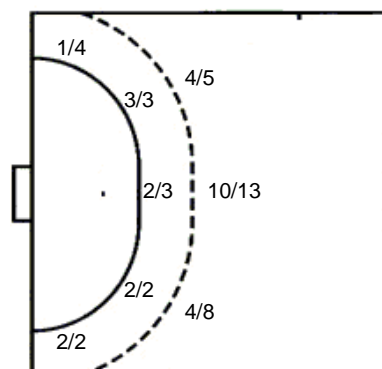

7/8	5/6	4/4
1/3	0/1	5/7
9/10	1/1	8/8

3 stativa 3 prom.

Šutevi po pozicijama

NAPAD

Sedmerci 2/3
Kontre 8/9
Polukontre 2/2

OBRANA

Sedmerci 1/3
Kontre 3/5
Polukontre 0/1

Br. Broj dresa **Uku.** Ukupni šut **6m** Šut sa crte (6m) **9m** Šut izvana (9m) **Kril.** Šut s krila **Knt.** Šut kontra **7m** Šut sedmerci
Pkt. Šut polukontra **Ast.** Asistencije **I7m** Izboreni sedmerci **Teh.** Tehničke greške **Osv.** Osvojene lopte **Isk.** Isključenja 2m **Skr.** Skrivljeni 7m
I2m Izborena isklj. **Žut.** Žuti kartoni **Crv.** Crveni kartoni