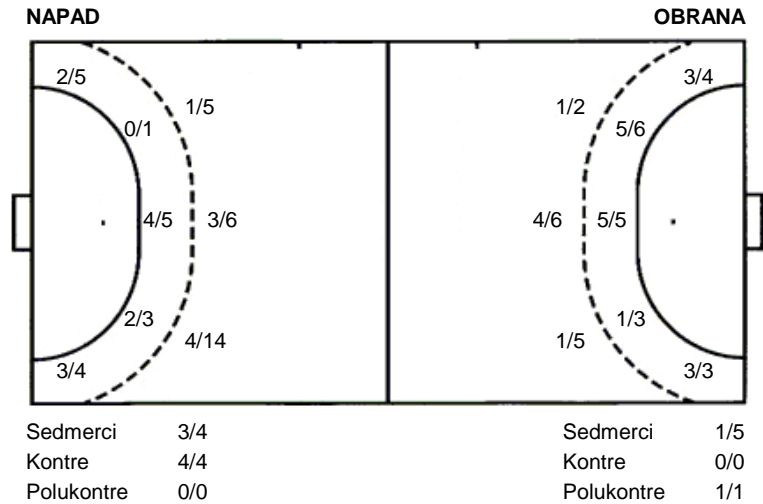

UKUPNO

2/6	1/4	3/5
3/4		1/3
4/4	4/7	8/8

1 stativa 5 prom. 4 blok

Šutevi po pozicijama

**Bjelovar
Split**

**26 (12)
25 (10)**

Liga
Dvorana: Školsko sportska dvorana (Bjelovar)
Suci: Vanja Banović i Vedran Banović
Početak: 2.4.2011 19:00