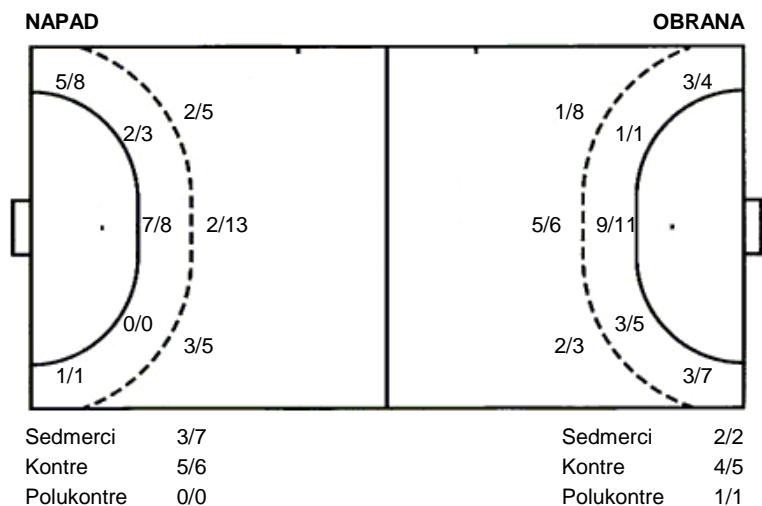

Arena-Jadrograd
Nexe

30 (16)
34 (17)

Liga

Dvorana: **Dom sportova Mate Parlov (Pula)**

Suci: **Vanja Banović i Vedran Banović**

Početak: **26.3.2011 19:00**

Utakmica završena

Raspored šuta po igraču

2 D. Rajić	3 P. Rašeta	6 V. Gruičić	7 I. Rožman	8 A. Bašić	9 F. Bonić	10 S. Breščić
<table border="1"><tr><td></td><td></td><td></td></tr><tr><td></td><td></td><td></td></tr><tr><td></td><td></td><td></td></tr></table>	<table border="1"><tr><td></td><td></td><td></td></tr><tr><td></td><td></td><td></td></tr><tr><td></td><td></td><td></td></tr></table>	<table border="1"><tr><td></td><td>1/1</td><td></td></tr><tr><td>1/1</td><td></td><td>0/1</td></tr><tr><td>3/3</td><td></td><td>2/3</td></tr></table> 1 stativa 1 prom.	<table border="1"><tr><td></td><td>0/1</td><td></td></tr><tr><td>1/1</td><td></td><td></td></tr><tr><td>2/2</td><td></td><td>1/3</td></tr></table> 1 prom.	<table border="1"><tr><td></td><td></td><td>2/2</td></tr><tr><td>2/2</td><td></td><td></td></tr><tr><td>2/2</td><td></td><td>2/2</td></tr></table> 1 prom.	<table border="1"><tr><td></td><td></td><td>1/2</td></tr><tr><td></td><td></td><td></td></tr><tr><td></td><td></td><td></td></tr></table> 2 blok	<table border="1"><tr><td></td><td></td><td></td></tr><tr><td></td><td></td><td></td></tr><tr><td></td><td></td><td></td></tr></table>
11 V. Tomašev	13 E. Špac	19 M. Bašić	44 V. Jovanović			
<table border="1"><tr><td></td><td></td><td></td></tr><tr><td></td><td></td><td></td></tr><tr><td></td><td></td><td></td></tr></table>	<table border="1"><tr><td></td><td></td><td>1/1</td></tr><tr><td></td><td></td><td></td></tr><tr><td>1/2</td><td></td><td></td></tr></table> 1 prom.	<table border="1"><tr><td></td><td>0/1</td><td>0/1</td></tr><tr><td>2/2</td><td>0/1</td><td></td></tr><tr><td>1/2</td><td></td><td>4/5</td></tr></table> 1 stativa 1 prom. 1 blok	<table border="1"><tr><td></td><td></td><td></td></tr><tr><td></td><td>0/1</td><td></td></tr><tr><td>1/1</td><td>0/1</td><td>0/1</td></tr></table> 1 blok			

UKUPNO

	1/3	4/6
6/6	0/2	0/1
10/12	0/1	9/14

2 stativa 5 prom. 4 blok

Šutevi po pozicijama

Br. Broj dresa   **Uku.** Ukupni šut   **6m** Šut sa crte (6m)   **9m** Šut izvana (9m)   **Kril.** Šut s krila   **Knt.** Šut kontra   **7m** Šut sedmerci
Pkt. Šut polukontra   **Ast.** Asistencije   **I7m** Izboreni sedmerci   **Teh.** Tehničke greške   **Osv.** Osvojene lopte   **Isk.** Isključenja 2m   **Skr.** Skrivljeni 7m
I2m Izborena isklj.   **Žut.** Žuti kartoni   **Crv.** Crveni kartoni