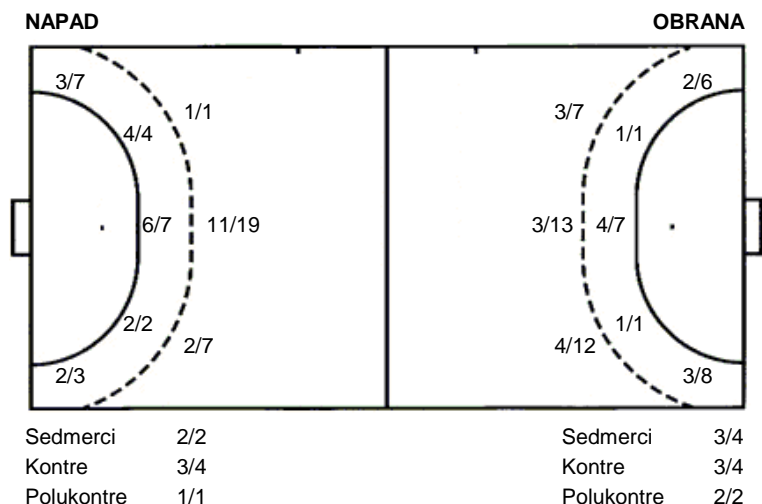

Utakmica završena

Raspored šuta po igraču

2 D. Vučko	3 M. Sakić	4 M. Hrvatinić	5 L. Tandara	6 D. Černeka	7 M. Uzelac	8 B. Lončarić
1/1	1/1	0/1 1/1	1/2 3/3	1/1 0/1	2/2 1/1 1/1	2/2 1/1 1/1
		1 stativa	1 stativa 1 prom.	1 prom.		1 prom. 1 blok
9 B. Kozina	10 K. Kozina	11 M. Kružić	15 I. Montanari	17 N. Babić	18 M. Golik	
1/1	1/1	0/1 0/1	1/2 0/1 1/1 1/2 2/2	0/1	0/1 1/1 1/1	
	1 prom.	1 prom.	1 stativa			

UKUPNO

6/10	4/6	2/3
		1/1
11/14	1/1	12/13

3 stativa 5 prom. 1 blok

Šutevi po pozicijama