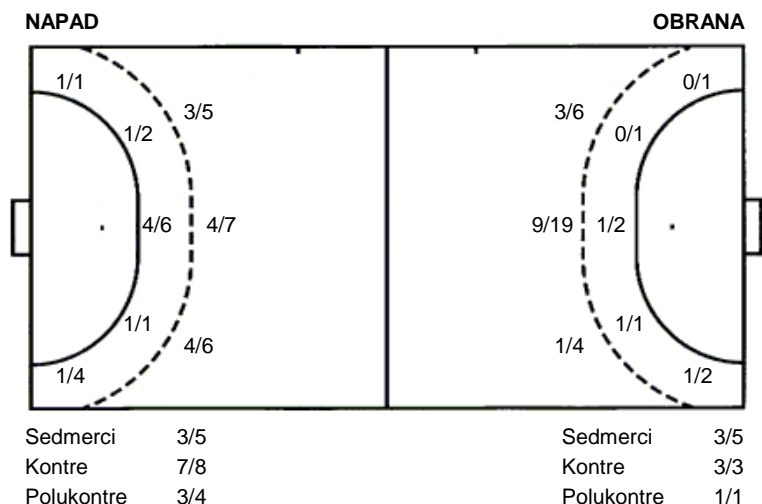

PPD Zagreb
Karlovac

32 (16)
23 (9)

Liga
Dvorana: SD Trešnjevka, "Kutija šibica" (Zagreb)
Suci: Ivica Glavinić i Mile Veraja
Početak: 22.3.2011 18:00

Utakmica završena

Raspored šuta po igraču

3 M. Marić	5 M. Kopčo	7 L. Stepančić	8 M. Kopljar	9 J. Matulić	11 A. Jaškić	13 D. Špiler
1/1 1/1 1/2		2/2 2/2 1/1 1 stativa	0/1 2/2	1/1	1/1 1/1	4/4 0/1 0/1 1/1 1 stativa 1 prom.

15 J. Gojun	17 M. Štrlek	25 G. Bogunović	77 G. Gal
1/4 1/2 2/2 1 stativa	2/2 0/1 0/1 2/2 2/2 2/2 2 stativa	0/1	1/1

UKUPNO

3/3	3/3	2/2
6/8		3/8
5/7	2/3	8/9

5 stativa 1 prom.

Šutevi po pozicijama

Br. Broj dresa   **Uku.** Ukupni šut   **6m** Šut sa crte (6m)   **9m** Šut izvana (9m)   **Kril.** Šut s krila   **Knt.** Šut kontra   **7m** Šut sedmerci
Pkt. Šut polukontra   **Ast.** Asistencije   **I7m** Izboreni sedmerci   **Teh.** Tehničke greške   **Osv.** Osvojene lopte   **Isk.** Isključenja 2m   **Skr.** Skrivljeni 7m
I2m Izborena isklj.   **Žut.** Žuti kartoni   **Crv.** Crveni kartoni