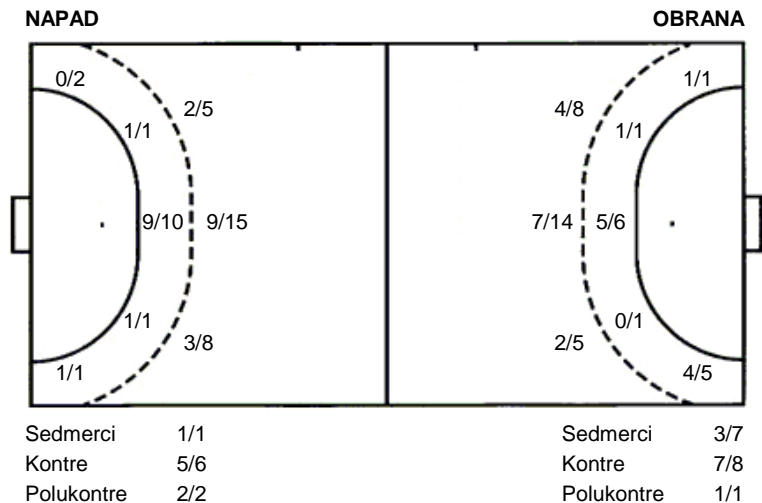

**Nexe
Split**

**35 (22)
34 (20)**

Liga
Dvorana: **Kralja Tomislava (Našice)**
Suci: **Robert Bernobić i Nikša Kalčić**
Početak: **19.3.2011 19:00**

Utakmica završena

Raspored šuta po igraču

2 R. Ilić	3 F. Čelić	7 N. Šolić	8 H. Batinović	10 A. Žeravica	11 M. Varvodić	13 D. Arapović
	0/1					
	0/1	0/1		1/1		
					1/1	2/3
			3/3	1/1	1/1	1/1
	1 prom.		1 blok	1 stativa	1 prom.	1 blok
14 R. Bernat	15 H. Žeravica	18 I. Slišković				
		1/1				
		0/1				
		1/1				
	1/1					
		2/2				
		2 stativa 4 blok				

UKUPNO

1/2	1/2	6/7
1/2	2/4	2/3
11/11	6/6	4/4

3 stativa 2 prom. 6 blok

Šutevi po pozicijama

Br. Broj dresa   **Uku.** Ukupni šut   **6m** Šut sa crte (6m)   **9m** Šut izvana (9m)   **Kril.** Šut s krila   **Knt.** Šut kontra   **7m** Šut sedmerci
Pkt. Šut polukontra   **Ast.** Asistencije   **I7m** Izboreni sedmerci   **Teh.** Tehničke greške   **Osv.** Osvojene lopte   **Isk.** Isključenja 2m   **Skr.** Skrivljeni 7m
I2m Izborena isklj.   **Žut.** Žuti kartoni   **Crv.** Crveni kartoni