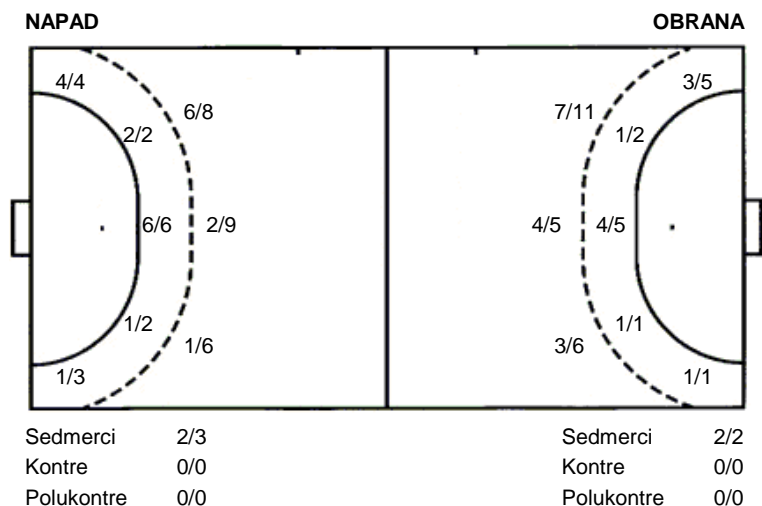

**Bjelovar
Siscia**

**26 (9)
26 (12)**

Liga
Dvorana: Školsko sportska dvorana (Bjelovar)
Suci: Ivan Klapež i Ivan Pervan
Početak: 5.3.2011 00:00

Utakmica završena

Raspored šuta po igraču

1 T. Grkinić	5 G. Golub	6 T. Jurjević	7 M. Vuglač	8 S. Šimunović	12 I. Karabatić	13 F. Gavranović
	0/1		1/1 0/1 1/1 2/3 3/4 1 stativa			1/1
	1/1					
14 A. Pribanić	16 D. Grgić	17 N. Merhar	18 I. Gašparović	19 J. Vidović	21 G. Đuričin	22 D. Turković
1/1				1/1		1/1
1/1		0/1		1/1	2/2 1/1 2/2	0/1 0/1
1 stativa				3 prom.	1 stativa	1 prom.
					2/2 1/1	0/1 1/1
23 D. Sršen	26 I. Gašparović					
1 prom.						

UKUPNO

1/1		4/4
4/6	1/2	2/3
5/9	2/3	6/7

3 stativa 5 prom.

Šutevi po pozicijama

Br. Broj dresa	Uku. Ukupni šut	6m Šut sa crte (6m)	9m Šut izvana (9m)	Kril. Šut s krila	Knt. Šut kontra	7m Šut sedmerci
Pkt. Šut polukontra	Ast. Asistencije	I7m Izboreni sedmerci	Teh. Tehničke greške	Osv. Osvojene lopte	Isk. Isključenja 2m	Skr. Skrivljeni 7m
I2m Izborena isklj.	Žut. Žuti kartoni	Crv. Crveni kartoni