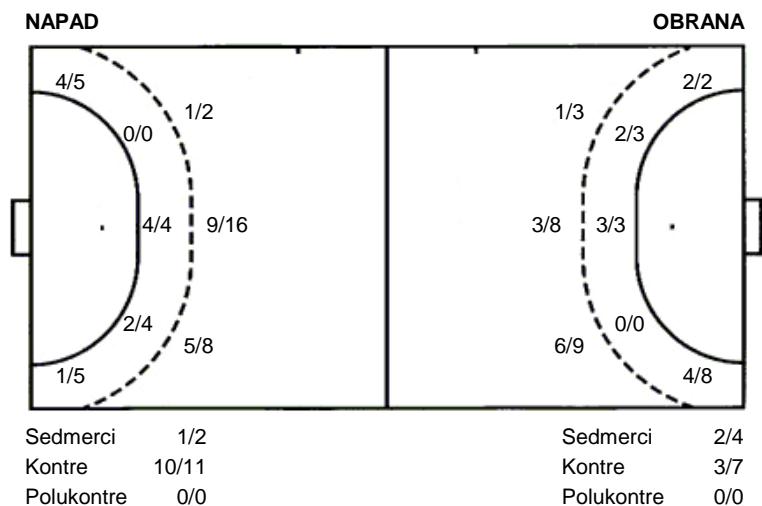

UKUPNO

| | | |
|-------|-----|-------|
| 2/2 | 1/1 | 4/5 |
| 2/2 | 1/2 | 2/5 |
| 10/14 | 3/3 | 12/15 |

4 stativa 2 prom. 2 blok

Šutevi po pozicijama

Br. Broj dresa **Uku.** Ukupni šut **6m** Šut sa crte (6m) **9m** Šut izvana (9m) **Kril.** Šut s krila **Knt.** Šut kontra **7m** Šut sedmerci
Pkt. Šut polukontra **Ast.** Asistencije **I7m** Izboreni sedmerci **Teh.** Tehničke greške **Osv.** Osvojene lopte **Isk.** Isključenja 2m **Skr.** Skrivljeni 7m
I2m Izborena isklj. **Žut.** Žuti kartoni **Crv.** Crveni kartoni