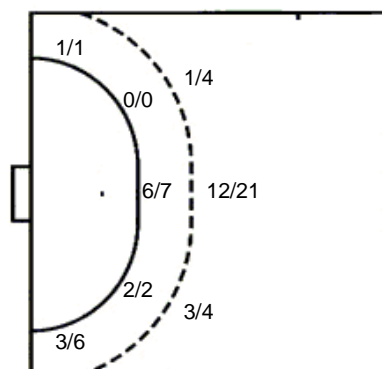

Dubrava
Medveščak NFD

32 (15)
24 (9)

Liga
Dvorana: **SD Dubrava (Zagreb)**
Suci: **Ante Pavić i Mate Torbarina**
Početak: **27.2.2011 18:00**

Utakmica završena

Raspored šuta po igraču

2 A. Cvitanović

		1/1
1/1		

3 A. Zrakić

4 Š. Zirdum

2/2		2/2
	0/1	
1/1	2/3	

1 stativa 1 blok

6 L. Vinković

0/1		
0/1		1/1
1/1		

1 prom.

7 D. Prka

1/1		
1/2		

1 stativa

9 M. Vida

	1/1	

10 I. Vida

11 I. Dumenčić

	1/1	1/1
		1/1
0/1	2/2	1/1

1 stativa 1 prom.

13 M. Gulsun

	1/1	
	2/2	0/1

14 H. Horvat

2/2		
0/1		
0/1	0/1	

1 prom.

15 R. Glasnović

17 M. Gotovac

		1/1
2/2		2/2

18 A. Vladušić

	1/1	
	1/1	

UKUPNO

4/5	4/4	4/4
2/4	0/1	3/3
5/8	7/9	3/4

3 stativa 3 prom. 1 blok

Šutevi po pozicijama

NAPAD

Sedmerci 3/3
Kontre 1/1
Polukontre 0/0