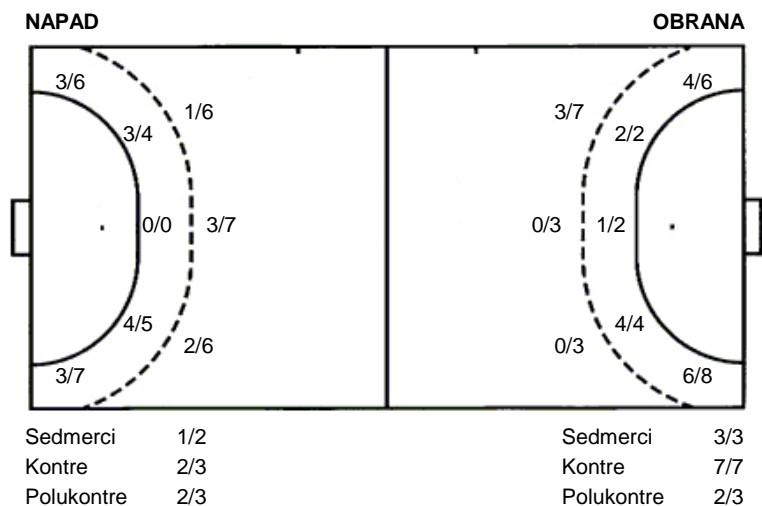

Karlovac
MRK Zamet

24 (14)
32 (19)

Liga za poredak
Dvorana: **Dvorana Mladost (Karlovac)**
Suci: **Siniša Bosak i Željko Herceg**
Početak: **9.5.2015 19:00**

Utakmica završena

Raspored šuta po igraču

2 T. Sudarić 2/2 0/1 1/2	3 J. Paulic 0/0 0/0 0/0	4 D. Vojak 1/2 1/1 1 stativa 1 prom.	5 K. Capan 0/1 3/4 2/2 0/1 1 prom.	7 I. Šnajder 0/1 2/3 0/1 1/1 2/2 1 prom.	8 A. Miličević 0/0 0/0 1/1	10 D. Smojver 0/0 0/1 1 prom.
11 D. Smojver 0/0 0/0 0/0	13 D. Blašković 0/0 0/0 0/0	14 H. Capan 0/0 0/0 1/1 1 prom. 1 blok	15 T. Špruk 0/0 0/0 0/0	17 A. Obranović 5/9 1/1 0/1 1/1	19 R. Milovac 0/0 0/0 0/1	33 M. Crnković 0/0 0/0 0/0

UKUPNO

7/11	0/1	3/6
1/1		0/4
7/9	4/6	2/4

1 stativa 5 prom. 1 blok

Šutevi po pozicijama

Br. Broj dresa   **Uku.** Ukupni šut   **6m** Šut sa crte (6m)   **9m** Šut izvana (9m)   **Kril.** Šut s krila   **Knt.** Šut kontra   **7m** Šut sedmerci
Pkt. Šut polukontra   **Ast.** Asistencije   **17m** Izboreni sedmerci   **Teh.** Tehničke greške   **Osv.** Osvojene lopte   **Isk.** Isključenja 2m   **Skr.** Skrivljeni 7m
12m Izborena isklj.   **Žut.** Žuti kartoni   **Crv.** Crveni kartoni