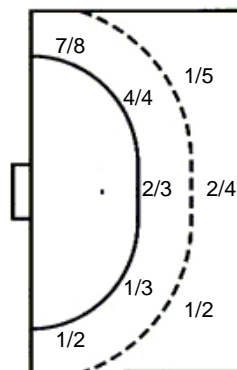

3/3	1/1	
0/1		0/1
1/2		6/6

UKUPNO

6/6	1/1	4/5
1/3	0/1	1/3
4/6	2/3	11/11

1 stativa 4 prom.

Šutevi po pozicijama

NAPAD

Sedmerci 8/10
Kontre 2/2
Polukontre 1/1

OBRANA

Sedmerci 6/7
Kontre 4/8
Polukontre 1/2

Br. Broj dresa **Uku.** Ukupni šut **6m** Šut sa crte (6m) **9m** Šut izvana (9m) **Kril.** Šut s krila **Knt.** Šut kontra **7m** Šut sedmerci
Pkt. Šut polukontra **Ast.** Asistencije **I7m** Izboreni sedmerci **Teh.** Tehničke greške **Osv.** Osvojene lopte **Isk.** Isključenja 2m **Skr.** Skrivljeni 7m
I2m Izborena isklj. **Žut.** Žuti kartoni **Crv.** Crveni kartoni