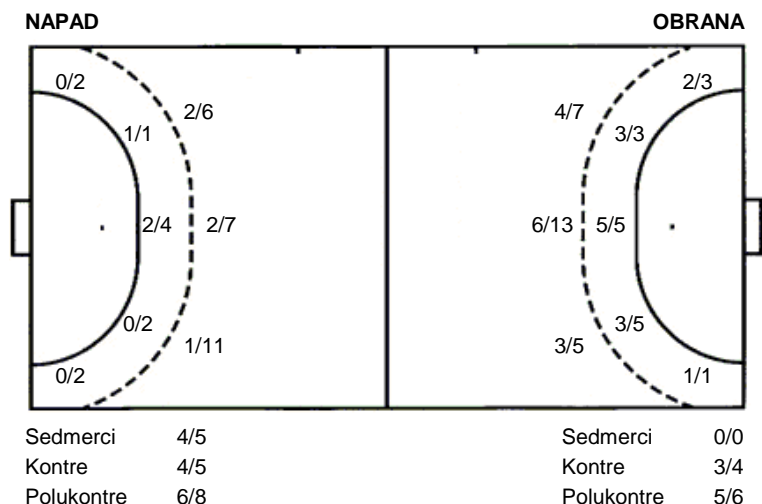

**PPD Zagreb
Split**

**35 (18)
22 (9)**

Liga
Dvorana: SD Trešnjevka, "Kutija šibica" (Zagreb)
Suci: Marko Lovrić i Siniša Tanasić
Početak: 1.3.2011 18:00

Utakmica završena

Raspored šuta po igraču

2 R. Ilić	3 F. Čelić	7 D. Korjenić	8 H. Batinović	9 J. Božić Pavletić	10 A. Žeravica	11 M. Varvodić
0/1	0/1		0/1		1/2	1/1
	0/1		0/2		0/1	2/3
	1/1		1/1		0/1	5/5
1 stativa	1 prom.		1 prom.	2 stativa		1 prom.
14 R. Bernat	15 H. Žeravica	17 O. Lušić	18 I. Slišković			
	1/1	0/1	1/1			
			1/2			
		1/1	0/1	1/1		
		1/1	1/1	1/1		
		1 prom.	3 stativa 1 prom. 3 blok			

UKUPNO

1/3	0/1	2/2
3/6		3/12
7/8	3/3	3/4

6 stativa 5 prom. 3 blok

Šutevi po pozicijama

Br. Broj dresa   **Uku.** Ukupni šut   **6m** Šut sa crte (6m)   **9m** Šut izvana (9m)   **Kril.** Šut s krila   **Knt.** Šut kontra   **7m** Šut sedmerci
Pkt. Šut polukontra   **Ast.** Asistencije   **17m** Izboreni sedmerci   **Teh.** Tehničke greške   **Osv.** Osvojene lopte   **Isk.** Isključenja 2m   **Skr.** Skrivljeni 7m
12m Izborena isklj.   **Žut.** Žuti kartoni   **Crv.** Crveni kartoni