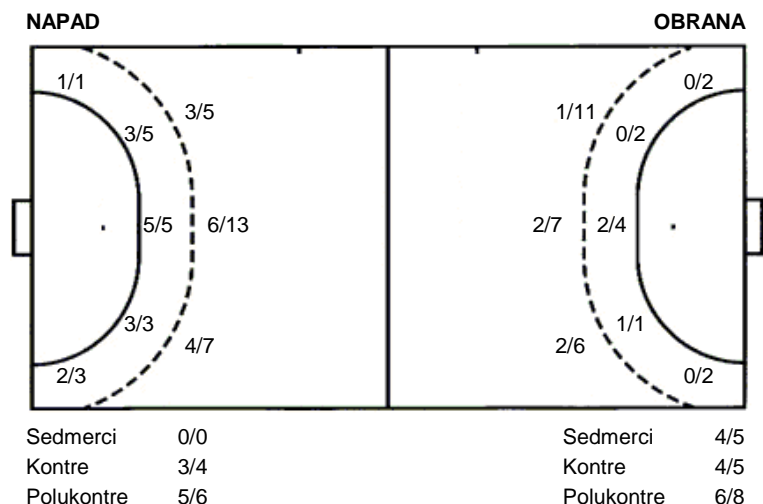

**PPD Zagreb
Split**

**35 (18)
22 (9)**

Liga
Dvorana: SD Trešnjevka, "Kutija šibica" (Zagreb)
Suci: Marko Lovrić i Siniša Tanasić
Početak: 1.3.2011 18:00

Utakmica završena

Raspored šuta po igraču

3 M. Marić	5 M. Kopčo	7 L. Stepančić	9 J. Matulić	11 A. Jaškić	15 J. Gojun	17 M. Štrlek
2/2	2/2	2/3	0/1	1/1		
	1/1	2/3	0/1		3/4	1/1
3/3	1/1	4/4	0/1	1/1	0/1	0/1
		1 prom.		1 blok	1 stativa	1 stativa

25 G. Bogunović	34 I. Balić	77 G. Gal
1/1		1/1
		1/1
1/1		1/1
1 blok	1 blok	

UKUPNO

2/3	4/4	4/6
6/8	0/1	5/7
8/10	2/3	4/4

2 stativa 1 prom. 3 blok

Šutevi po pozicijama

Br. Broj dresa   **Uku.** Ukupni šut   **6m** Šut sa crte (6m)   **9m** Šut izvana (9m)   **Kril.** Šut s krila   **Knt.** Šut kontra   **7m** Šut sedmerci
Pkt. Šut polukontra   **Ast.** Asistencije   **I7m** Izboreni sedmerci   **Teh.** Tehničke greške   **Osv.** Osvojene lopte   **Isk.** Isključenja 2m   **Skr.** Skrivljeni 7m
I2m Izborena isklj.   **Žut.** Žuti kartoni   **Crv.** Crveni kartoni