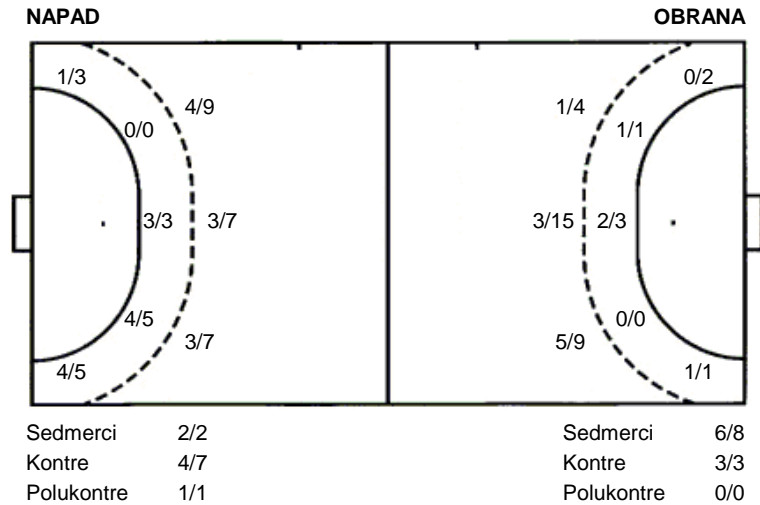

**Nexe
Dubrava**

**29 (16)
22 (11)**

Liga za prvaka

Dvorana: **Kralja Tomislava (Našice)**
Suci: **IGOR EMANOVIĆ i ZORAN MIKIĆ**
Početak: **8.4.2015 19:00**

Utakmica završena

Raspored šuta po igraču

6 A. Eter 1/1 2/2	7 J. Crnić 1/2 1/1 0/1 1 stativa	8 M. Mrdenović 0/1 1/1	9 S. Barišić - Jaman 1/1 1/1 0/1	10 K. Tomas	11 M. Kružić 1/1	14 T. Jurjević 0/1 1 prom.
15 L. Sokolić 1/1 1/2 1 stativa 1 prom.	17 T. Nuić 0/1 2/2 1/1 1/1 1/1 0/1	18 J. Božić Pavletić 1/1 1/1	19 M. Sakić 1/1 2/2 1 prom.	23 M. Vegar 1/1 1/2 1/1 2 prom.	49 C. Celebi 0/1 1/1 1/1 2/3 1 stativa 1 blok	77 M. Herceg 1/1

UKUPNO

4/7	3/3	4/5
3/4	0/1	
4/5	6/7	5/8

3 stativa 5 prom. 1 blok

Šutevi po pozicijama

Br. Broj dresa   **Uku.** Ukupni šut   **6m** Šut sa crte (6m)   **9m** Šut izvana (9m)   **Kril.** Šut s krila   **Knt.** Šut kontra   **7m** Šut sedmerci
Pkt. Šut polukontra   **Ast.** Asistencije   **I7m** Izboreni sedmerci   **Teh.** Tehničke greške   **Osv.** Osvojene lopte   **Isk.** Isključenja 2m   **Skr.** Skrivljeni 7m
I2m Izborena isklj.   **Žut.** Žuti kartoni   **Crv.** Crveni kartoni