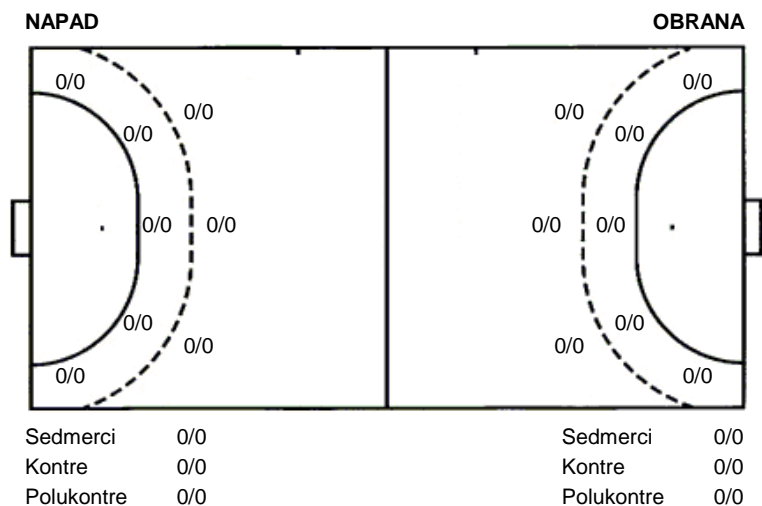

**Split  
Zamet**

**19  
30**

**Kup**  
Dvorana:  
Suci: i  
Početak: **26.3.2015 19:30**

Utakmica završena

Raspored šuta po igraču

UKUPNO

Šutevi po pozicijama

<b>Br.</b> Broj dresa	<b>Uku.</b> Ukupni šut	<b>6m</b> Šut sa crte (6m)	<b>9m</b> Šut izvana (9m)	<b>Kril.</b> Šut s krila	<b>Knt.</b> Šut kontra	<b>7m</b> Šut sedmerci
<b>Pkt.</b> Šut polukontra	<b>Ast.</b> Asistencije	<b>I7m</b> Izboreni sedmerci	<b>Teh.</b> Tehničke greške	<b>Osv.</b> Osvojene lopte	<b>Isk.</b> Isključenja 2m	<b>Skr.</b> Skrivljeni 7m
<b>I2m</b> Izborena isklj.	<b>Žut.</b> Žuti kartoni	<b>Crv.</b> Crveni kartoni				