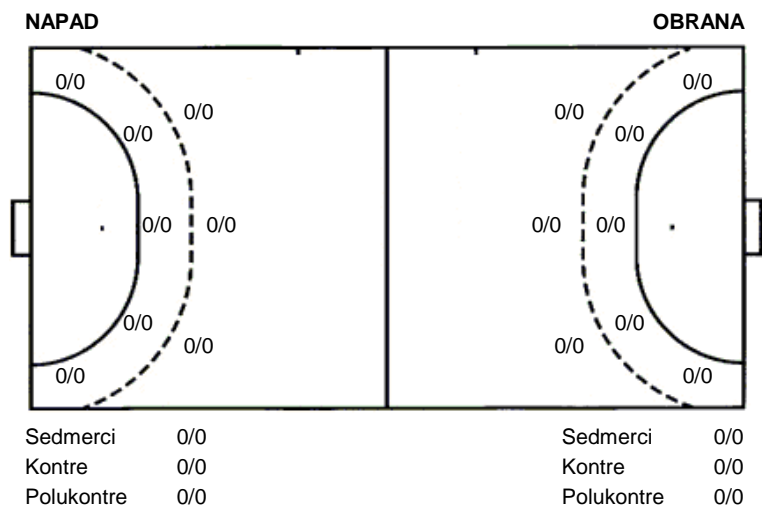

**Metković
Spačva**

**26
25**

Kup
Dvorana:
Suci: i
Početak: **18.3.2015 19:00**

Utakmica završena

Raspored šuta po igraču

UKUPNO

Šutevi po pozicijama

Br. Broj dresa	Uku. Ukupni šut	6m Šut sa crte (6m)	9m Šut izvana (9m)	Kril. Šut s krila	Knt. Šut kontra	7m Šut sedmerci
Pkt. Šut polukontra	Ast. Asistencije	I7m Izboreni sedmerci	Teh. Tehničke greške	Osv. Osvojene lopte	Isk. Isključenja 2m	Skr. Skrivljeni 7m
I2m Izborena isklj.	Žut. Žuti kartoni	Crv. Crveni kartoni				