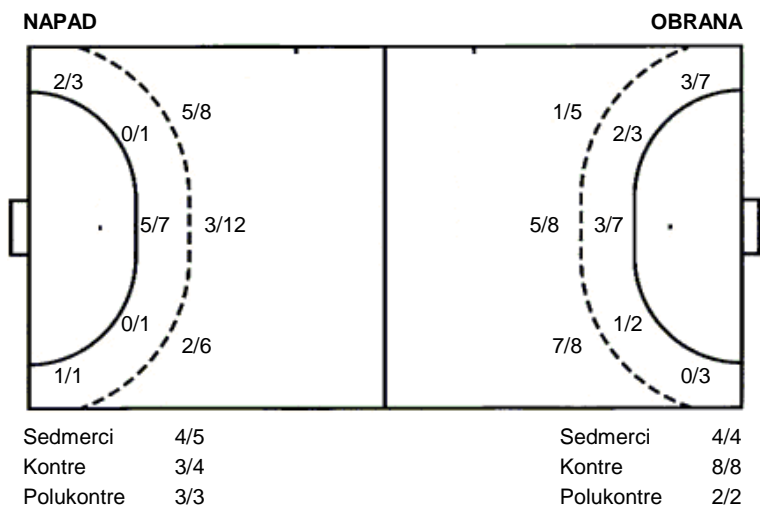

**Nexe
Bjelovar**

**36 (16)
28 (13)**

Liga
Dvorana: **Kralja Tomislava (Našice)**
Suci: **Robert Kober i Igor Sunajko**
Početak: **26.2.2011 19:00**

Utakmica završena

Raspored šuta po igraču

5 G. Golub	6 T. Jurjević	7 M. Vuglač	8 S. Šimunović	13 F. Gavranović	14 A. Pribanić	17 N. Merhar
		2/2				
		0/1	0/1		0/1	
		3/5			2/2	1/1
	2/2					3/3
	1 prom.	2 blok			1 stativa	
18 I. Gašparović	19 J. Vidović	21 G. Đuričin	22 D. Turković	23 I. Gašparović		
		1/2	1/1	1/2		
	0/1	1/1		0/1		
	1/1	3/3		2/4	0/1	1/1
	1/1					
	1 blok	1 stativa	1 stativa 1 prom. 2 blok			

UKUPNO

4/6	1/1	
1/5	0/1	1/2
11/15	2/3	8/8

3 stativa 2 prom. 5 blok

Šutevi po pozicijama

Br. Broj dresa   **Uku.** Ukupni šut   **6m** Šut sa crte (6m)   **9m** Šut izvana (9m)   **Kril.** Šut s krila   **Knt.** Šut kontra   **7m** Šut sedmerci
Pkt. Šut polukontra   **Ast.** Asistencije   **17m** Izboreni sedmerci   **Teh.** Tehničke greške   **Osv.** Osvojene lopte   **Isk.** Isključenja 2m   **Skr.** Skrivljeni 7m
I2m Izborena isklj.   **Žut.** Žuti kartoni   **Crv.** Crveni kartoni