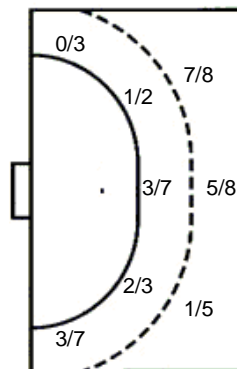

2 prom.

22 D. Velić

	0/1	0/1
		1/1

UKUPNO

5/5	0/1	2/5
4/7	0/1	4/9
7/8	1/2	13/13

3 stativa 2 prom. 1 blok

Šutevi po pozicijama

NAPAD

Sedmerci 4/4
Kontre 8/8
Polukontre 2/2

OBRANA

Sedmerci 4/5
Kontre 3/4
Polukontre 3/3

Br. Broj dresa **Uku.** Ukupni šut **6m** Šut sa crte (6m) **9m** Šut izvana (9m) **Kril.** Šut s krila **Knt.** Šut kontra **7m** Šut sedmerci
Pkt. Šut polukontra **Ast.** Asistencije **I7m** Izboreni sedmerci **Teh.** Tehničke greške **Osv.** Osvojene lopte **Isk.** Isključenja 2m **Skr.** Skrivljeni 7m
I2m Izborena isklj. **Žut.** Žuti kartoni **Crv.** Crveni kartoni