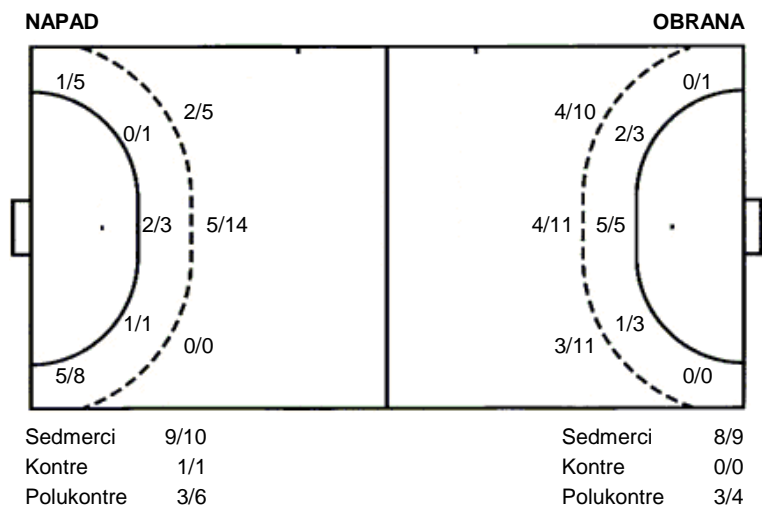

**Marina Kaštela
Dubrava**

**30 (14)
29 (12)**

Kup
Dvorana: **Sportska dvorana Sokolana (Kaštel Sućurac)**
Suci: **DALIBOR JURINOVIĆ i MARKO MRVICA**

Utakmica završena

Raspored šuta po igraču

5 D. Škopić	7 D. Maričić	8 J. Jurić-Grgić	9 I. Vida	11 I. Dumenčić	13 Ž. Čurić	14 L. Vučko
<table border="1"><tr><td></td><td></td><td></td></tr><tr><td></td><td></td><td></td></tr><tr><td>0/1</td><td></td><td></td></tr></table>	<table border="1"><tr><td></td><td></td><td></td></tr><tr><td></td><td></td><td></td></tr><tr><td></td><td></td><td></td></tr></table>	<table border="1"><tr><td></td><td>1/1</td><td></td></tr><tr><td></td><td></td><td></td></tr><tr><td></td><td>2/3</td><td>1/1</td></tr></table> 1 stativa 1 prom.	<table border="1"><tr><td></td><td></td><td></td></tr><tr><td></td><td></td><td>0/1</td></tr><tr><td>1/1</td><td></td><td>0/2</td></tr></table>	<table border="1"><tr><td>1/2</td><td>1/1</td><td></td></tr><tr><td>1/1</td><td></td><td></td></tr><tr><td></td><td></td><td></td></tr></table> 1 blok	<table border="1"><tr><td></td><td></td><td></td></tr><tr><td></td><td></td><td></td></tr><tr><td></td><td></td><td></td></tr></table>	<table border="1"><tr><td></td><td></td><td></td></tr><tr><td></td><td></td><td>0/1</td></tr><tr><td></td><td></td><td>3/3</td></tr></table>
17 K. Volar	19 M. Punčec	30 M. Mihaljević	33 B. Butorac	39 L. Vinković	64 M. Buneta	
<table border="1"><tr><td></td><td></td><td></td></tr><tr><td></td><td></td><td></td></tr><tr><td>1/1</td><td></td><td></td></tr></table>	<table border="1"><tr><td>1/2</td><td></td><td>0/1</td></tr><tr><td></td><td></td><td></td></tr><tr><td></td><td></td><td>2/3</td></tr></table>	<table border="1"><tr><td></td><td></td><td></td></tr><tr><td></td><td></td><td>1/1</td></tr><tr><td>1/1</td><td></td><td>0/2</td></tr></table> 1 blok	<table border="1"><tr><td></td><td></td><td></td></tr><tr><td></td><td></td><td></td></tr><tr><td></td><td></td><td></td></tr></table> 1 blok	<table border="1"><tr><td>1/2</td><td></td><td>1/1</td></tr><tr><td>0/1</td><td></td><td></td></tr><tr><td>4/4</td><td></td><td>4/5</td></tr></table> 1 prom.	<table border="1"><tr><td></td><td></td><td></td></tr><tr><td></td><td></td><td></td></tr><tr><td>1/2</td><td></td><td>1/1</td></tr></table> 2 stativa 1 prom.	

UKUPNO

3/6	2/2	1/2
1/2		1/2
8/9	2/5	11/17

3 stativa 3 prom. 3 blok

Šutevi po pozicijama

Br. Broj dresa   **Uku.** Ukupni šut   **6m** Šut sa crte (6m)   **9m** Šut izvana (9m)   **Kril.** Šut s krila   **Knt.** Šut kontra   **7m** Šut sedmerci
Pkt. Šut polukontra   **Ast.** Asistencije   **17m** Izboreni sedmerci   **Teh.** Tehničke greške   **Osv.** Osvojene lopte   **Isk.** Isključenja 2m   **Skr.** Skrivljeni 7m
12m Izborena isklj.   **Žut.** Žuti kartoni   **Crv.** Crveni kartoni