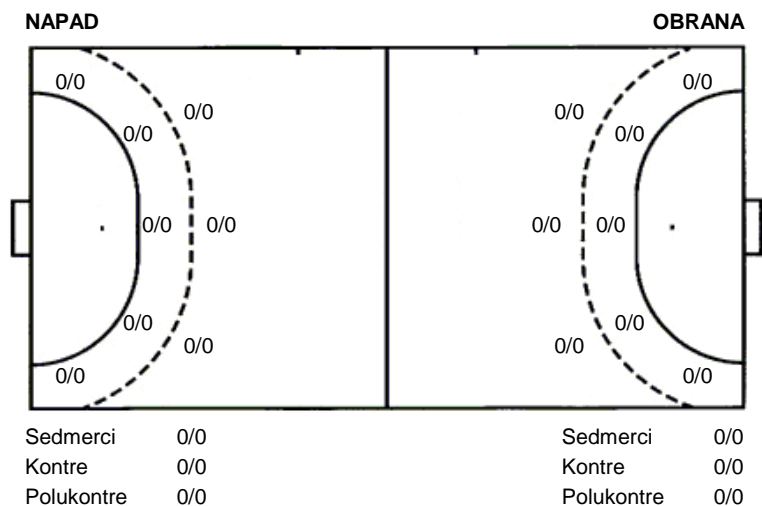

Ludbreg MB
Poreč

24
35

Kup
Dvorana:
Suci: i
Početak: **18.3.2015 19:00**

Utakmica završena

Raspored šuta po igraču

UKUPNO

Šutevi po pozicijama

Br. Broj dresa	Uku. Ukupni šut	6m Šut sa crte (6m)	9m Šut izvana (9m)	Kril. Šut s krila	Knt. Šut kontra	7m Šut sedmerci
Pkt. Šut polukontra	Ast. Asistencije	I7m Izboreni sedmerci	Teh. Tehničke greške	Osv. Osvojene lopte	Isk. Isključenja 2m	Skr. Skrivljeni 7m
I2m Izborena isklj.	Žut. Žuti kartoni	Crv. Crveni kartoni				