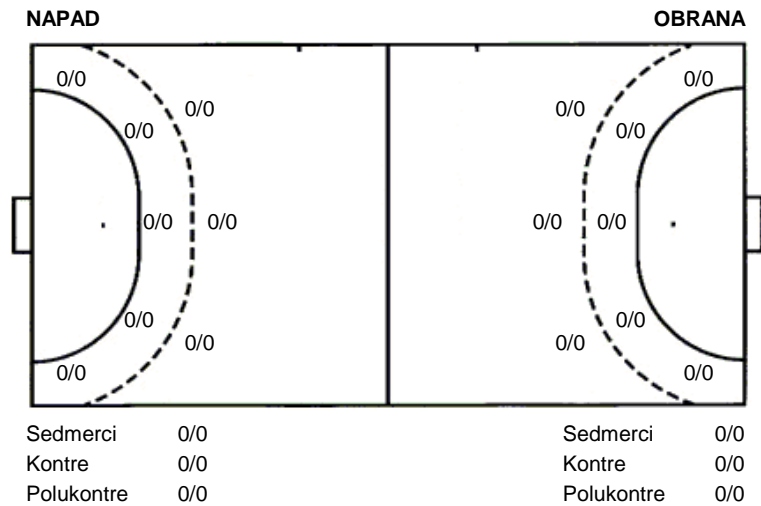

Ludbreg MB
Poreč

24
35

Kup
Dvorana:
Suci: i
Početak: **18.3.2015 19:00**

Utakmica završena

Raspored šuta po igraču

UKUPNO

Šutevi po pozicijama

Br. Broj dresa	Uku. Ukupni šut	6m Šut sa crte (6m)	9m Šut izvana (9m)	Kril. Šut s krila	Knt. Šut kontra	7m Šut sedmerci
Pkt. Šut polukontra	Ast. Asistencije	I7m Izboreni sedmerci	Teh. Tehničke greške	Osv. Osvojene lopte	Isk. Isključenja 2m	Skr. Skrivljeni 7m
I2m Izborena isklj.	Žut. Žuti kartoni	Crv. Crveni kartoni				