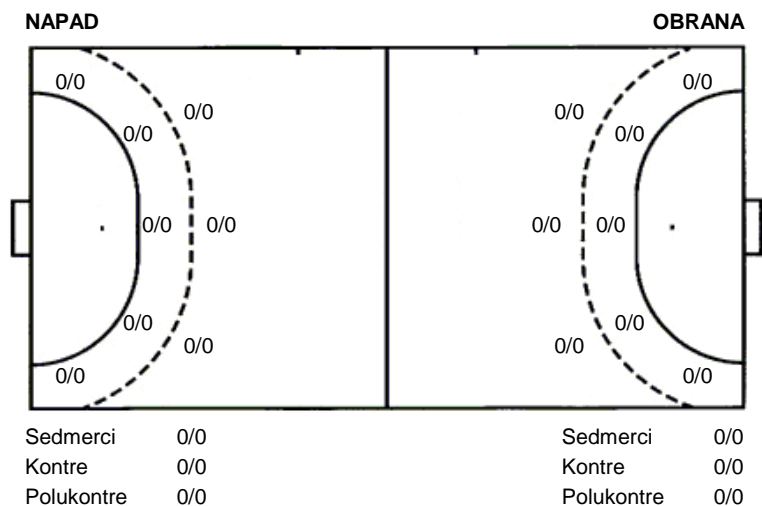

Ivanić
Podravka Vegeta

16
39

Kup
Dvorana:
Suci: i
Početak: 27.1.2015 20:00

Utakmica završena

Raspored šuta po igraču

UKUPNO

Šutevi po pozicijama

Br. Broj dresa	Uku. Ukupni šut	6m Šut sa crte (6m)	9m Šut izvana (9m)	Kril. Šut s krila	Knt. Šut kontra	7m Šut sedmerci
Pkt. Šut polukontra	Ast. Asistencije	I7m Izboreni sedmerci	Teh. Tehničke greške	Osv. Osvojene lopte	Isk. Isključenja 2m	Skr. Skrivljeni 7m
I2m Izborena isklj.	Žut. Žuti kartoni	Crv. Crveni kartoni				