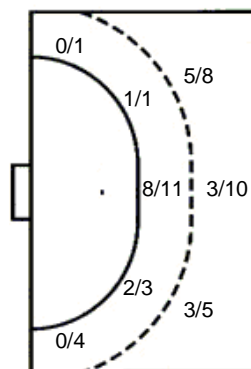

2 prom. 2 blok

Šutevi po pozicijama

NAPAD

Sedmerci 3/3  
Kontre 0/0  
Polukontre 1/2

OBRANA

Sedmerci 2/3  
Kontre 1/1  
Polukontre 0/0

Br. Broj dresa    Uku. Ukupni šut    6m Šut sa crte (6m)    9m Šut izvana (9m)    Kril. Šut s krila    Knt. Šut kontra    7m Šut sedmerci  
Pkt. Šut polukontra    Ast. Asistencije    I7m Izboreni sedmerci    Teh. Tehničke greške    Osv. Osvojene lopte    Isk. Isključenja 2m    Skr. Skriviljeni 7m  
I2m Izborena isklj.    Žut. Žuti kartoni    Crv. Crveni kartoni