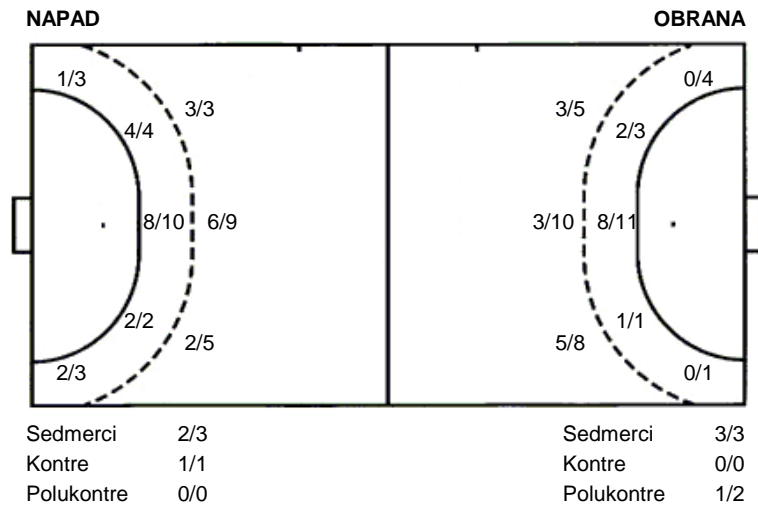

**Hrvatska
Srbija**

**31 (17)
26 (12)**

Croatia Cup

Dvorana: Školaska dvorana Marije i Line (Umag)

Suci: Dalibor Jurinović i Marko Mrvica

Početak: 11.10.2014 16:00

Utakmica završena

Raspored šuta po igraču

2 M. Tatari 1/1 4/4 1/3 1/1 1/1	4 M. Kožnjak 	5 A. Benko 1/1 1/1 1 stativa	7 T. Grubišić 	8 A. Gaće 	9 Ć. Mičijević 	12 M. Žderić
14 K. Elez 1/1 2/2 1/1 1/1	15 A. Penezic 1/1 0/1 2/3 0/1 1/1 0/1 1/1	17 K. Ježić 1/1 0/1 1/1	19 M. Sokač 1/1 0/1 0/1 1/2 2/2	20 V. Milanović Litre 1/1	24 A. Gugić 	25 D. Djono
26 Ž. Marić 2/2 2/2	29 S. Bašić 					

UKUPNO

6/6	8/9
4/9	0/2
7/8	0/1 6/6

1 stativa 1 prom.

Šutevi po pozicijama

Br. Broj dresa	Uku. Ukupni šut	6m Šut sa crte (6m)	9m Šut izvana (9m)	Kril. Šut s krila	Knt. Šut kontra	7m Šut sedmerci
Pkt. Šut polukontra	Ast. Asistencije	I7m Izboreni sedmerci	Teh. Tehničke greške	Osv. Osvojene lopte	Isk. Isključenja 2m	Skr. Skrivljeni 7m
I2m Izborena isklj.	Žut. Žuti kartoni	Crv. Crveni kartoni