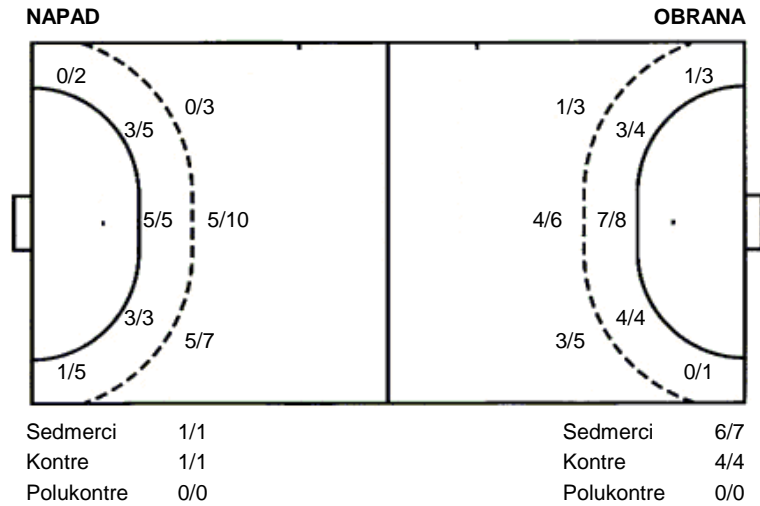

31 K. Wohlbold

2/2
0/1
2/2 0/1 1/1

1 stativa

UKUPNO

4/4	7/9
2/5 0/1	1/2
5/7 0/1	5/6

3 stativa 4 prom.

Šutevi po pozicijama

Br. Broj dresa **Uku.** Ukupni šut **6m** Šut sa crte (6m) **9m** Šut izvana (9m) **Kril.** Šut s krila **Knt.** Šut kontra **7m** Šut sedmerci
Pkt. Šut polukontra **Ast.** Asistencije **I7m** Izboreni sedmerci **Teh.** Tehničke greške **Osv.** Osvojene lopte **Isk.** Isključenja 2m **Skr.** Skrivljeni 7m
I2m Izborena isklj. **Žut.** Žuti kartoni **Crv.** Crveni kartoni