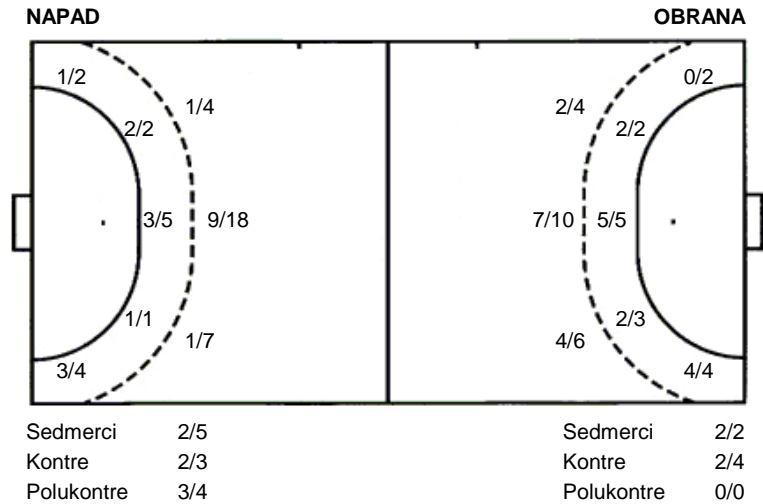

3 stativa 4 prom. 5 blok

Šutevi po pozicijama

Br. Broj dresa **Uku.** Ukupni šut **6m** Šut sa crte (6m) **9m** Šut izvana (9m) **Kril.** Šut s krila **Knt.** Šut kontra **7m** Šut sedmerci
Pkt. Šut polukontra **Ast.** Asistencije **I7m** Izboreni sedmerci **Teh.** Tehničke greške **Osv.** Osvojene lopte **Isk.** Isključenja 2m **Skr.** Skrivljeni 7m
I2m Izborena isklj. **Žut.** Žuti kartoni **Crv.** Crveni kartoni