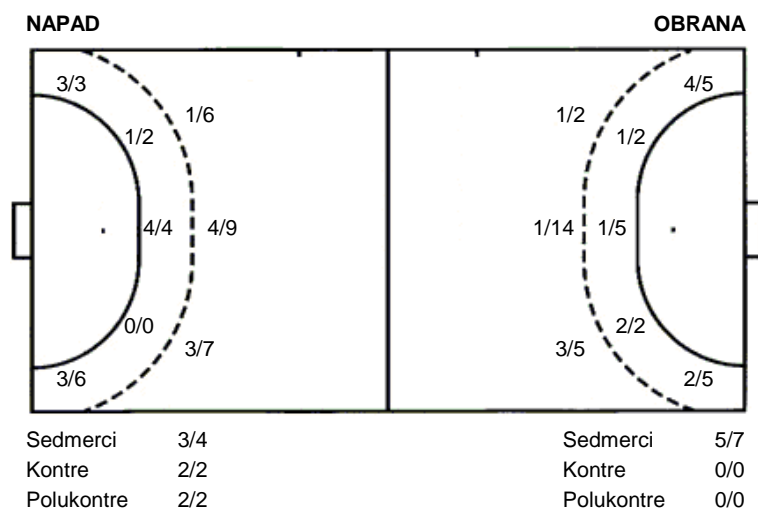

Hrvatska
Njemačka

20 (10)
26 (10)

Croatia Cup

Dvorana: ŠD Marija i Lina (Umag)
Suci: Peter HORVATH i Balasz MARTON
Početak: 10.10.2014 19:00

Utakmica završena

Raspored šuta po igraču

2 M. Zapf	3 I. Klein	7 N. Augsburg	8 A. Muller	10 A. Loerper	14 E. Minevskaia	15 K. Naidzinavicius
1/1		0/1	1/1 3/4	1/1	0/1 2/2	
		1 stativa	1/1		1 stativa 2 blok	
18 L. Steinbach	20 N. Miočinović	21 N. Nadgomaja	22 S. Muller	23 S. Huber	26 A. Geschke	31 K. Wohlbold
1/2 2/3	1/1		0/1 1/1	3/3 1/1 1/1	3/3	0/1
1 prom.			2 stativa 1 prom.	1/2	1 stativa	1 stativa

UKUPNO

4/5	2/2	
4/7	1/3	11/12
2/4	2/2	

6 stativa 2 prom. 2 blok

Šutevi po pozicijama

Br. Broj dresa   Uku. Ukupni šut   6m Šut sa crte (6m)   9m Šut izvana (9m)   Kril. Šut s krila   Knt. Šut kontra   7m Šut sedmerci
Pkt. Šut polukontra   Ast. Asistencije   17m Izboreni sedmerci   Teh. Tehničke greške   Osv. Osvojene lopte   Isk. Isključenja 2m   Skr. Skrivljeni 7m
12m Izborena isklj.   Žut. Žuti kartoni   Crv. Crveni kartoni