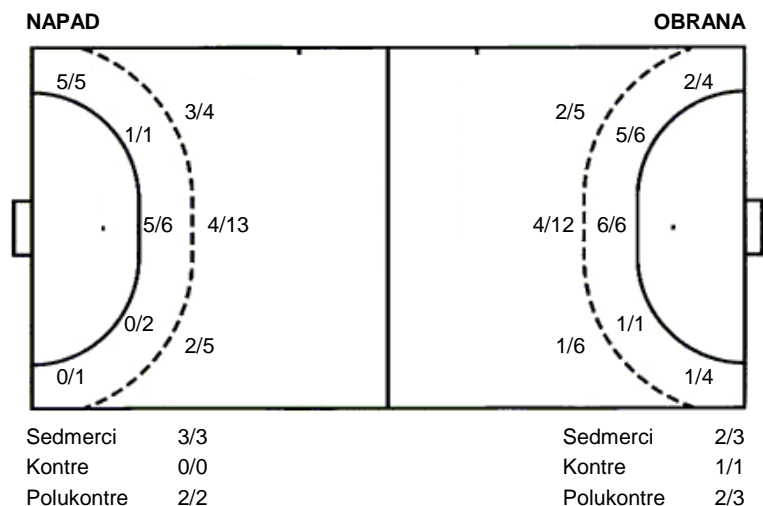

**Poljska
Srbija**

**27 (17)
25 (15)**

Croatia Cup
Dvorana: ŠD Marije i Line (Umag)
Suci: i
Početak: 10.10.2014 17:00

Utakmica završena

Raspored šuta po igraču

2 S. Radosavljević 1/1 3/3	3 K. Krpez 1/1 3/3	4 J. Popović 1/1 1/2 1 prom.	5 J. Trifunović 1/2 1/1	7 A. Lekić 0/1 2/2 1/1 1 prom.	9 J. Živković 1/1	11 S. Damjanović 0/1 2 prom.
15 J. Janjušević	17 S. Rajović	21 D. Radojević	26 B. Bandalijer 1/1 0/1 1/1	28 A. Kačarević	30 J. Nišavić 0/1 1/1 1 stativa	31 I. Milošević
33 J. Stojilković 1 blok	71 K. Lisčević 0/1 3/3 1 prom.	72 D. Cvijić 2/2 0/1 1/1	83 M. Lojpur 2/2			

UKUPNO

1/1		6/8
0/3		0/3
5/5	1/1	12/14

1 stativa 5 prom. 1 blok

Šutevi po pozicijama

Br. Broj dresa   **Uku.** Ukupni šut   **6m** Šut sa crte (6m)   **9m** Šut izvana (9m)   **Kril.** Šut s krila   **Knt.** Šut kontra   **7m** Šut sedmerci
Pkt. Šut polukontra   **Ast.** Asistencije   **I7m** Izboreni sedmerci   **Teh.** Tehničke greške   **Osv.** Osvojene lopte   **Isk.** Isključenja 2m   **Skr.** Skrivljeni 7m
I2m Izborena isklj.   **Žut.** Žuti kartoni   **Crv.** Crveni kartoni