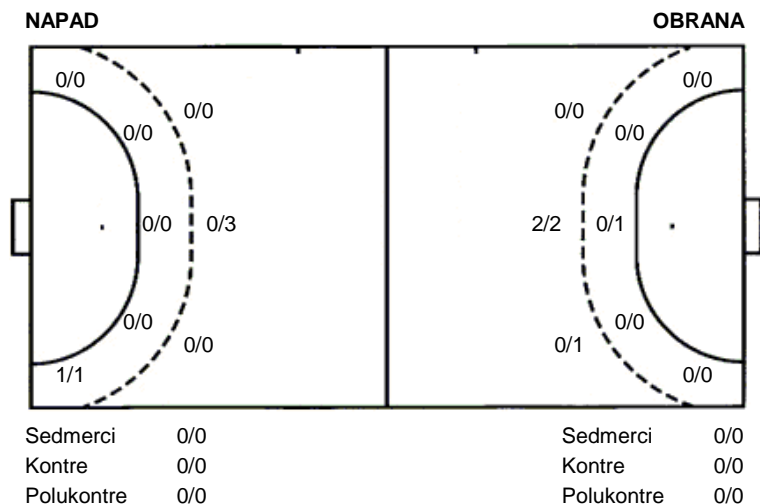

**Hrvatska
Poljska**

**33
24**

Croatia Cup
Dvorana: ŠD Marije i Line (Umag)
Suci: i
Početak: 9.10.2014 19:00

Utakmica završena

Raspored šuta po igraču

4 M. Stachowska	5 I. Niedzwiedz	8 M. Gega	9 A. Kocela	11 K. Grzyb	14 K. Kudlacz	15 K. Janiszewska
				1/1		
17 K. Pielesz	18 A. Zych	20 J. Drabik	28 A. Wojtas	33 M. Migala	77 P. Kulwinska	89 K. Byzdra
			0/1			0/1
						0/1

UKUPNO

0/1		
		0/1
1/1	0/1	

Šutevi po pozicijama

Br. Broj dresa   **Uku.** Ukupni šut   **6m** Šut sa crte (6m)   **9m** Šut izvana (9m)   **Kril.** Šut s krila   **Knt.** Šut kontra   **7m** Šut sedmerci
Pkt. Šut polukontra   **Ast.** Asistencije   **I7m** Izboreni sedmerci   **Teh.** Tehničke greške   **Osv.** Osvojene lopte   **Isk.** Isključenja 2m   **Skr.** Skrivljeni 7m
I2m Izborena isklj.   **Žut.** Žuti kartoni   **Crv.** Crveni kartoni