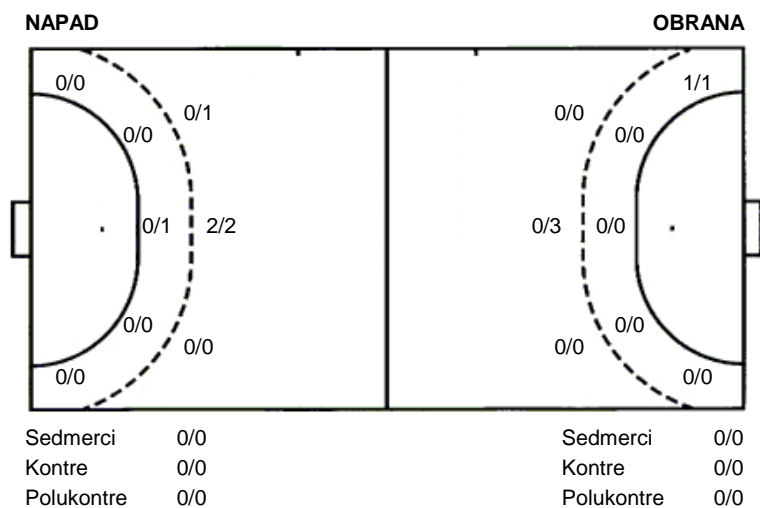

**Hrvatska
Poljska**

**33
24**

Croatia Cup
Dvorana: ŠD Marije i Line (Umag)
Suci: i
Početak: 9.10.2014 19:00

Utakmica završena

Raspored šuta po igraču

2 M. Tatari	4 M. Kožnjak	5 A. Benko	7 T. Grubišić	8 A. Gaće	9 Ć. Mičijević	14 K. Elez
15 A. Penezic	17 K. Ježić	19 M. Sokač	20 V. Milanović Litre	24 A. Gugić	25 D. Djono	26 Ž. Marić
1/1						1/1
			0/1			
						1 blok

29 S. Bašić

UKUPNO

2/2		0/1

1 blok

Šutevi po pozicijama

Br. Broj dresa	Uku. Ukupni šut	6m Šut sa crte (6m)	9m Šut izvana (9m)	Kril. Šut s krila	Knt. Šut kontra	7m Šut sedmerci
Pkt. Šut polukontra	Ast. Asistencije	I7m Izboreni sedmerci	Teh. Tehničke greške	Osv. Osvojene lopte	Isk. Isključenja 2m	Skr. Skrivljeni 7m
I2m Izborena isklj.	Žut. Žuti kartoni	Crv. Crveni kartoni