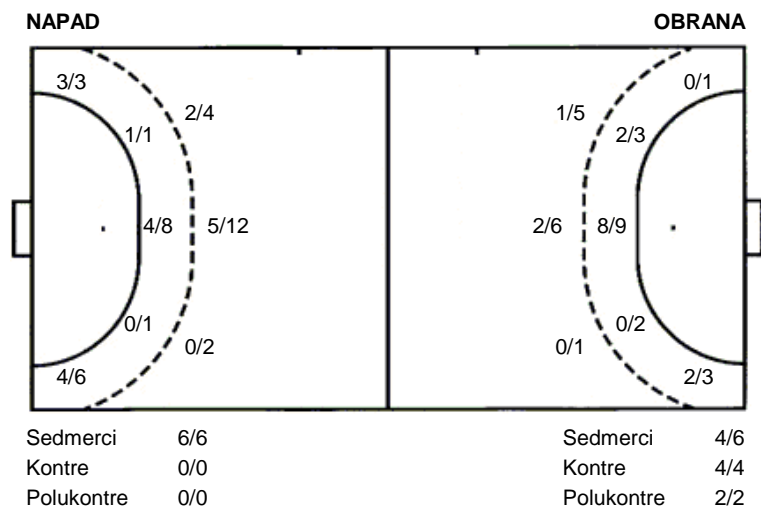

UKUPNO

2/2	0/3	6/7
0/1		1/2
7/8		9/11

3 stativa 4 prom. 2 blok

Šutevi po pozicijama

Br. Broj dresa	Uku. Ukupni šut	6m Šut sa crte (6m)	9m Šut izvana (9m)	Kril. Šut s krila	Knt. Šut kontra	7m Šut sedmerci
Pkt. Šut polukontra	Ast. Asistencije	I7m Izboreni sedmerci	Teh. Tehničke greške	Osv. Osvojene lopte	Isk. Isključenja 2m	Skr. Skrivljeni 7m
I2m Izborena isklj.	Žut. Žuti kartoni	Crv. Crveni kartoni				