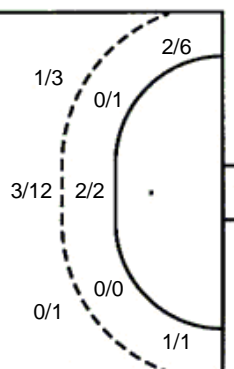

3 stativa 5 prom. 2 blok

Šutevi po pozicijama

NAPAD

Sedmerci 3/3
Kontre 3/3
Polukontre 0/0

OBRANA

Sedmerci 7/10
Kontre 0/0
Polukontre 1/1

Br. Broj dresa **Uku.** Ukupni šut **6m** Šut sa crte (6m) **9m** Šut izvana (9m) **Kril.** Šut s krila **Knt.** Šut kontra **7m** Šut sedmerci
Pkt. Šut polukontra **Ast.** Asistencije **I7m** Izboreni sedmerci **Teh.** Tehničke greške **Osv.** Osvojene lopte **Isk.** Isključenja 2m **Skr.** Skrivljeni 7m
I2m Izborena isklj. **Žut.** Žuti kartoni **Crv.** Crveni kartoni