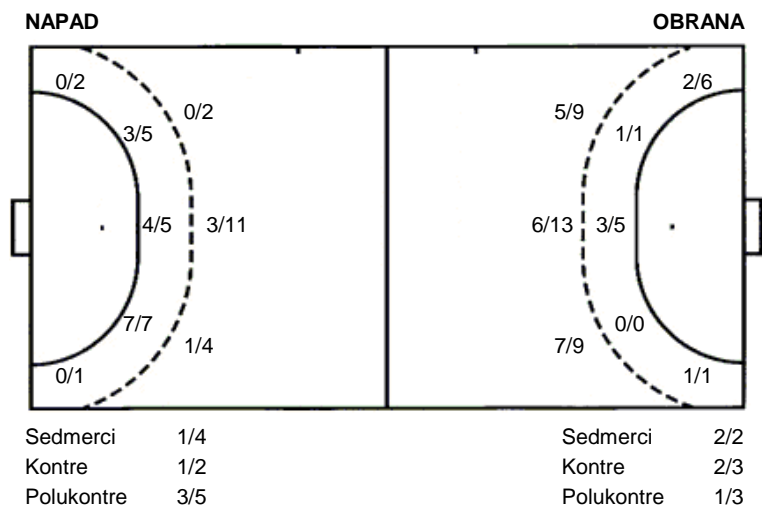

Trešnjevka Koka

23 (13)
30 (13)

Regularni dio

Dvorana:
Suci: Vanja Banović i Vedran Banović
Početak: 9.5.2015 00:00

Utakmica završena

Raspored šuta po igraču

2 N. Bušić	4 J. Kajfeš	5 D. Puljić	7 A. Šimara	10 T. Komljenović	13 J. Blažek	14 K. Heraković
	4/6			2/3		
			1/1		0/1	
	1/1	0/1	1/1	1/2		
	1/1		1/1	0/1		
	1 prom. 1 blok			1 stativa	1 prom.	

17 M. Borković	18 J. Stojanov	20 M. Perkušić	21 I. Mrmić	77 S. Bošnjak
0/1				
1/1	1/1			1/1
0/1		0/1		
1/3	1/2			
1/1	1/1			
0/1				
1/1				
	2 stativa 1 blok	1 prom.		

UKUPNO

	0/1	1/2
9/12	0/2	7/15
1/1	1/3	4/4

3 stativa 3 prom. 2 blok

Šutevi po pozicijama

Br. Broj dresa   **Uku.** Ukupni šut   **6m** Šut sa crte (6m)   **9m** Šut izvana (9m)   **Kril.** Šut s krila   **Knt.** Šut kontra   **7m** Šut sedmerci
Pkt. Šut polukontra   **Ast.** Asistencije   **I7m** Izboreni sedmerci   **Teh.** Tehničke greške   **Osv.** Osvojene lopte   **Isk.** Isključenja 2m   **Skr.** Skrivljeni 7m
I2m Izborena isklj.   **Žut.** Žuti kartoni   **Crv.** Crveni kartoni