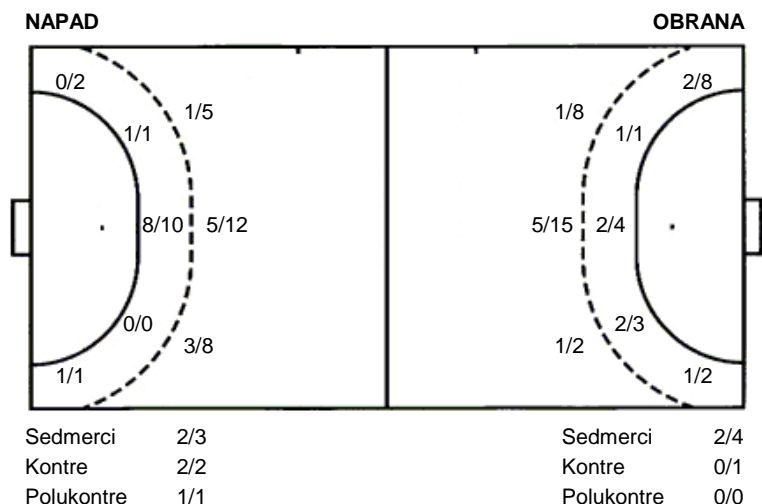

UKUPNO

0/2	1/2	4/4
3/6	0/1	6/7
5/5	1/2	4/4

2 stativa 7 prom. 3 blok

Šutevi po pozicijama

Utakmica završena

**Dalmatinka**

Igrači		Statistika šuta								Napad				Obrana				
Br.	Prezime i ime	Ukup.	%	9m	6m	Krilo	7m	Knt.	Pkt.	Ast.	I7m	I2m	Teh.	Osv.	Skr.	Isk.	Žut.	Crv.
2	TOMASEVIĆ Sara																	
4	ARAR Klara																	
6	ERCEG Klara	0/2	0			0/2					1							1
8	LEKIĆ Anđela	2/7	29	2/7														
9	BORAS Anamarija	3/6	50	0/1	1/1	1/2	1/2						2					
10	TOMIĆ Josipa	3/13	23	3/11	0/1		0/1						1					
11	KLARIĆ Andrea																	1
12	ŠESELJ Lara Ana																	
13	IVIČEVIĆ Lucija	1/3	33	0/2	1/1													
14	RADOS Marija	1/3	33		1/2			0/1										1
15	FRANUSIĆ Lea	5/8	63	2/4	2/3		1/1				2							1
17	KRILIĆ Matea	2/6	33			2/6												
19	ŽDERIĆ Nikolina																	
30	JELČIĆ Andrijana Vlatka																	
	Ekipno / klupa																	
	UKUPNO	17/48	35	7/25	5/8	3/10	2/4	0/1	0/0	0	3	0	3	0	0	1	3	0