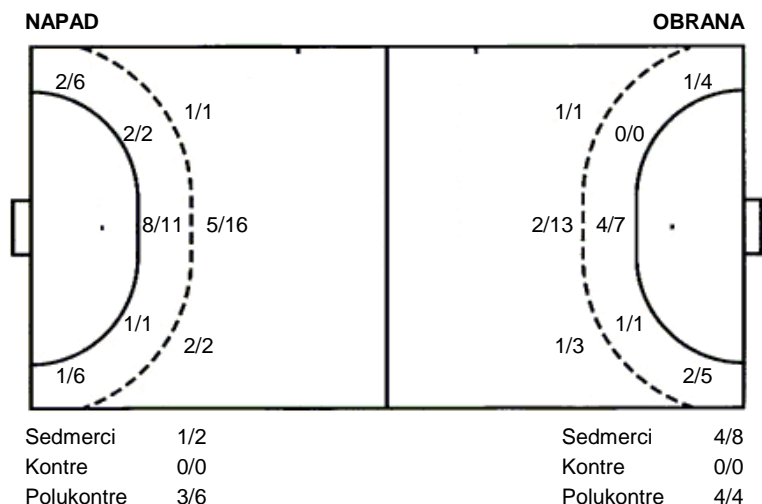

UKUPNO

9/12	3/5	5/9
4/8		0/1
	2/4	3/3

3 stativa 4 prom. 4 blok

Šutevi po pozicijama

Sesvete Agroproteinka Trešnjevka

26 (14)
20 (10)

Regularni dio

Dvorana: